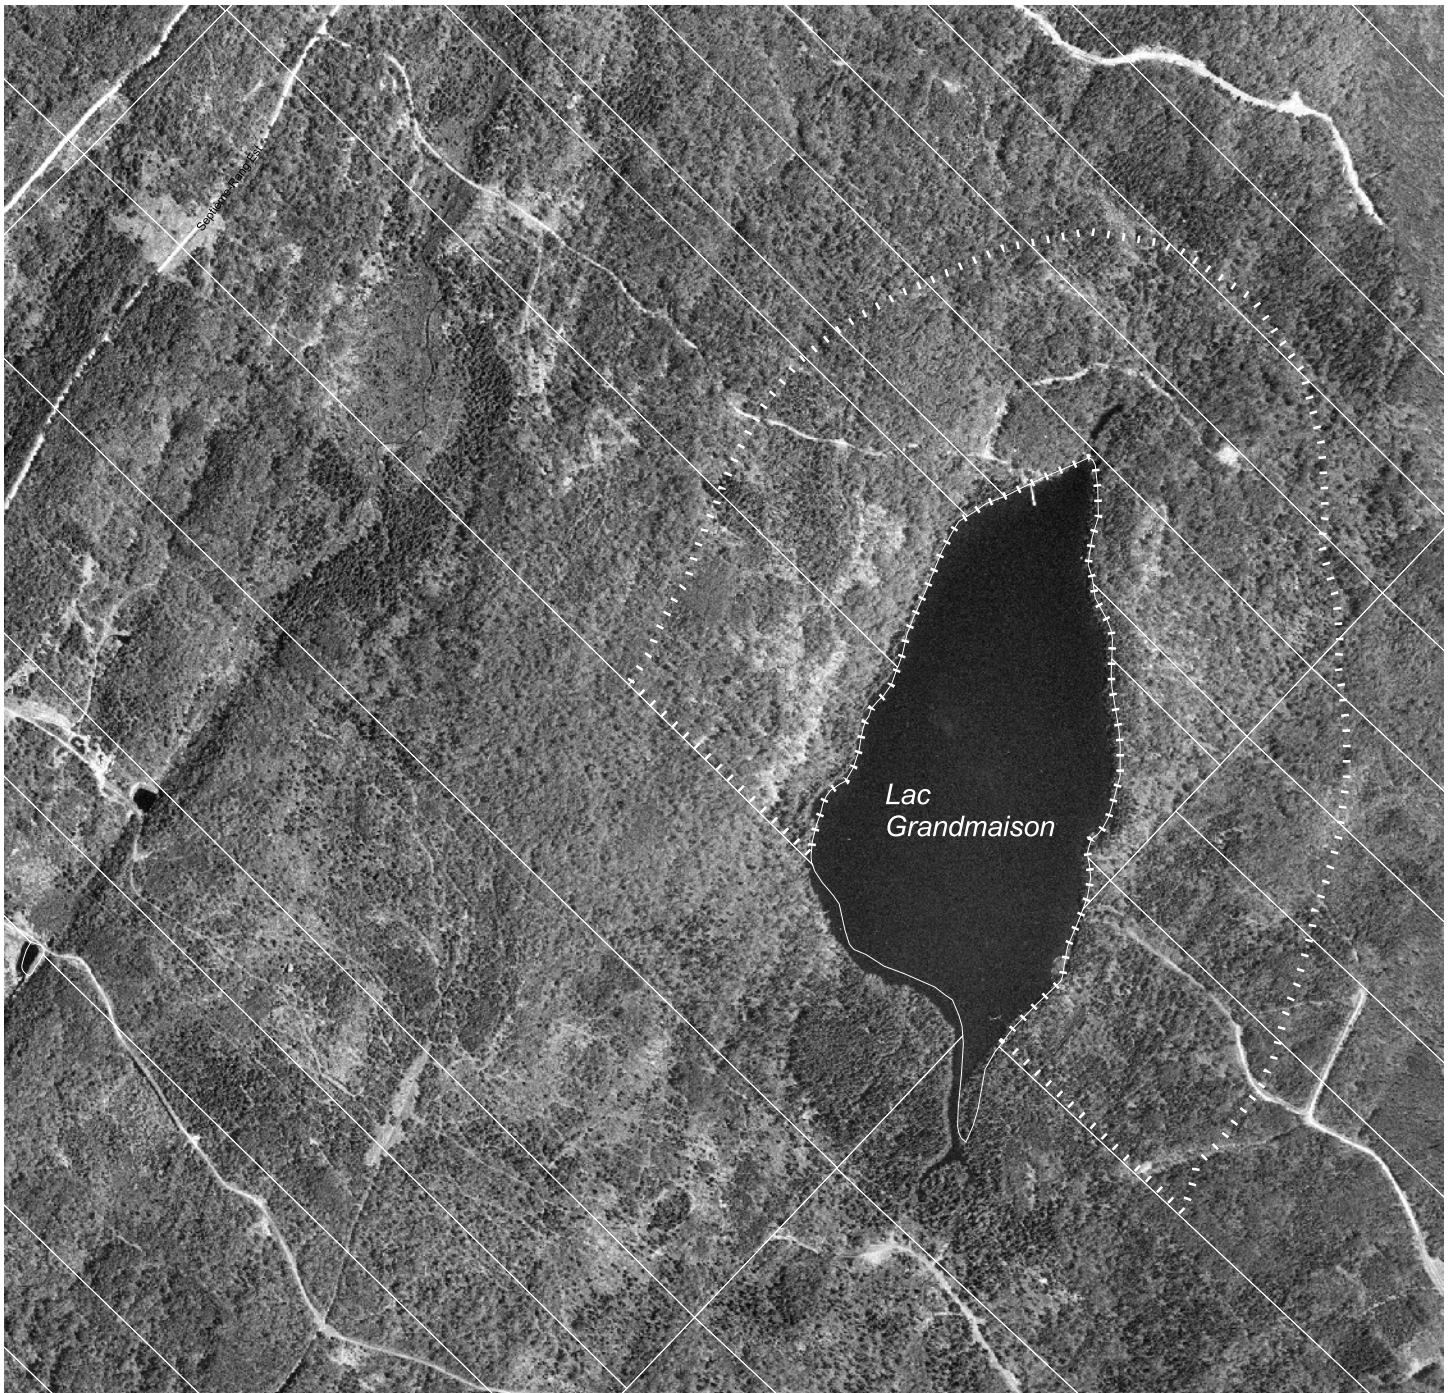

Annexe 3 du Règlement de contrôle intérimaire relatif à  
certaines activités agricoles en zone agricole  
sur le territoire de la MRC de Rivière-du-Loup

Légende

 Limite de la zone de villégiature

( Des distances séparatrices spécifiques  
s'appliquent à l'égard des résidences  
non reliées à l'agriculture et localisées  
à l'intérieur des zones de villégiature)

Échelle 1:10 000

100 0 100 200 m