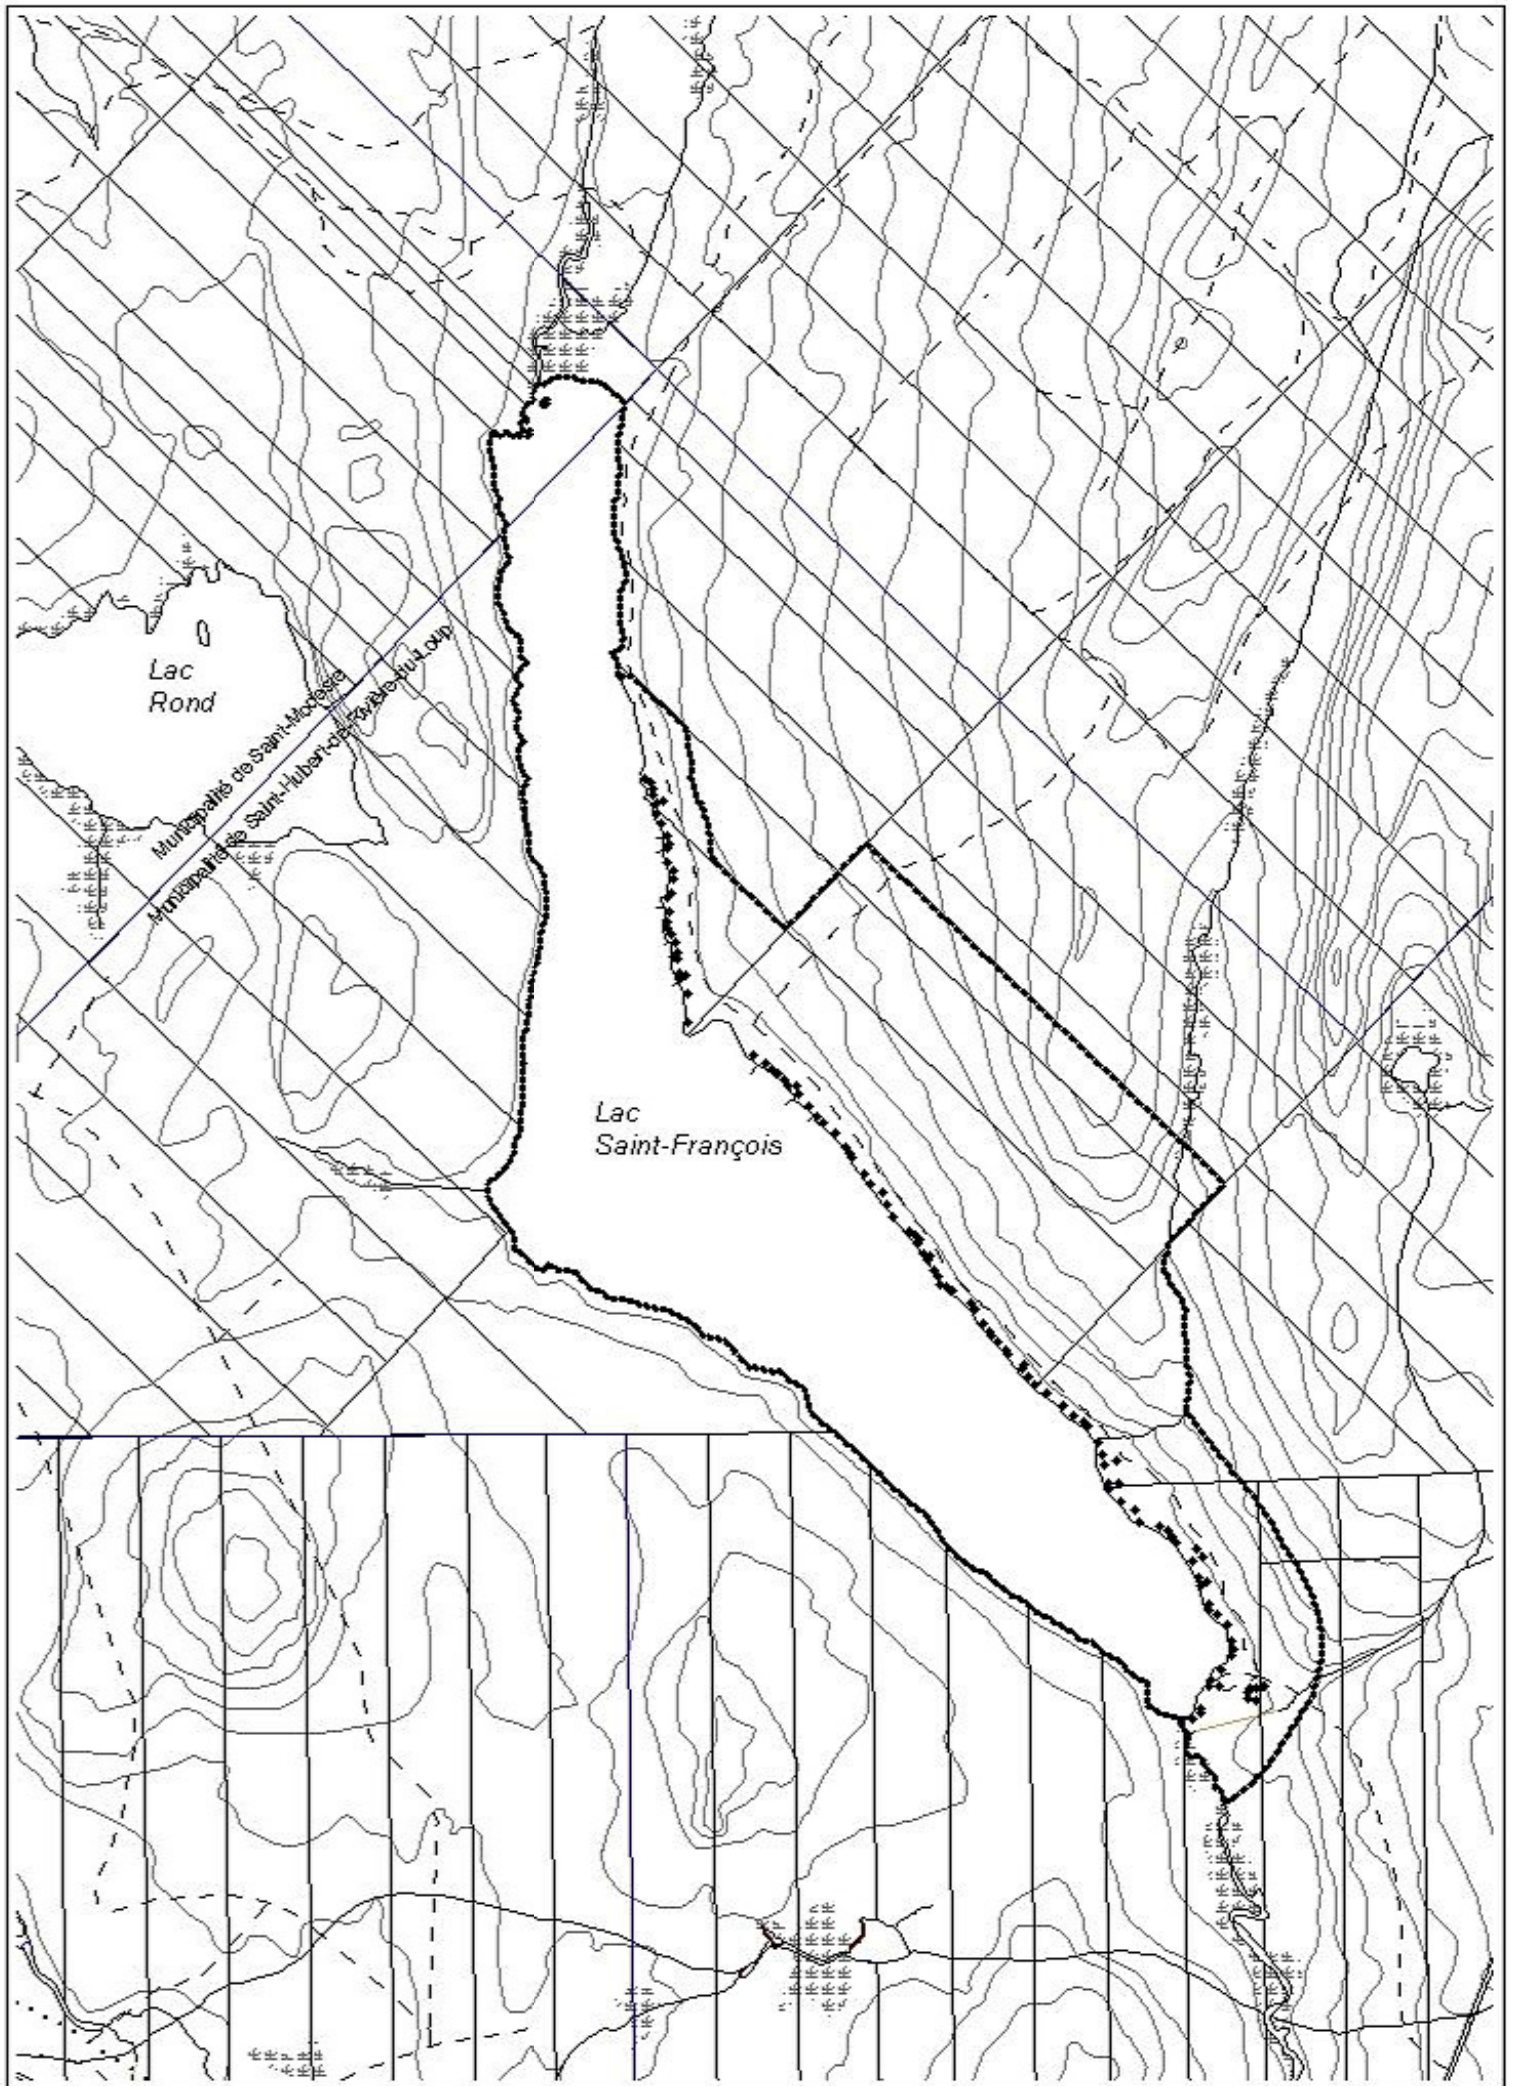

Annexe 2 du Règlement de contrôle intérimaire relatif à
 certaines activités agricoles en zone agricole sur
 le territoire de la MRC de Rivière-du-Loup

Légende

Échelle 1:25 000

-  Zone récréative
-  Zone agricole