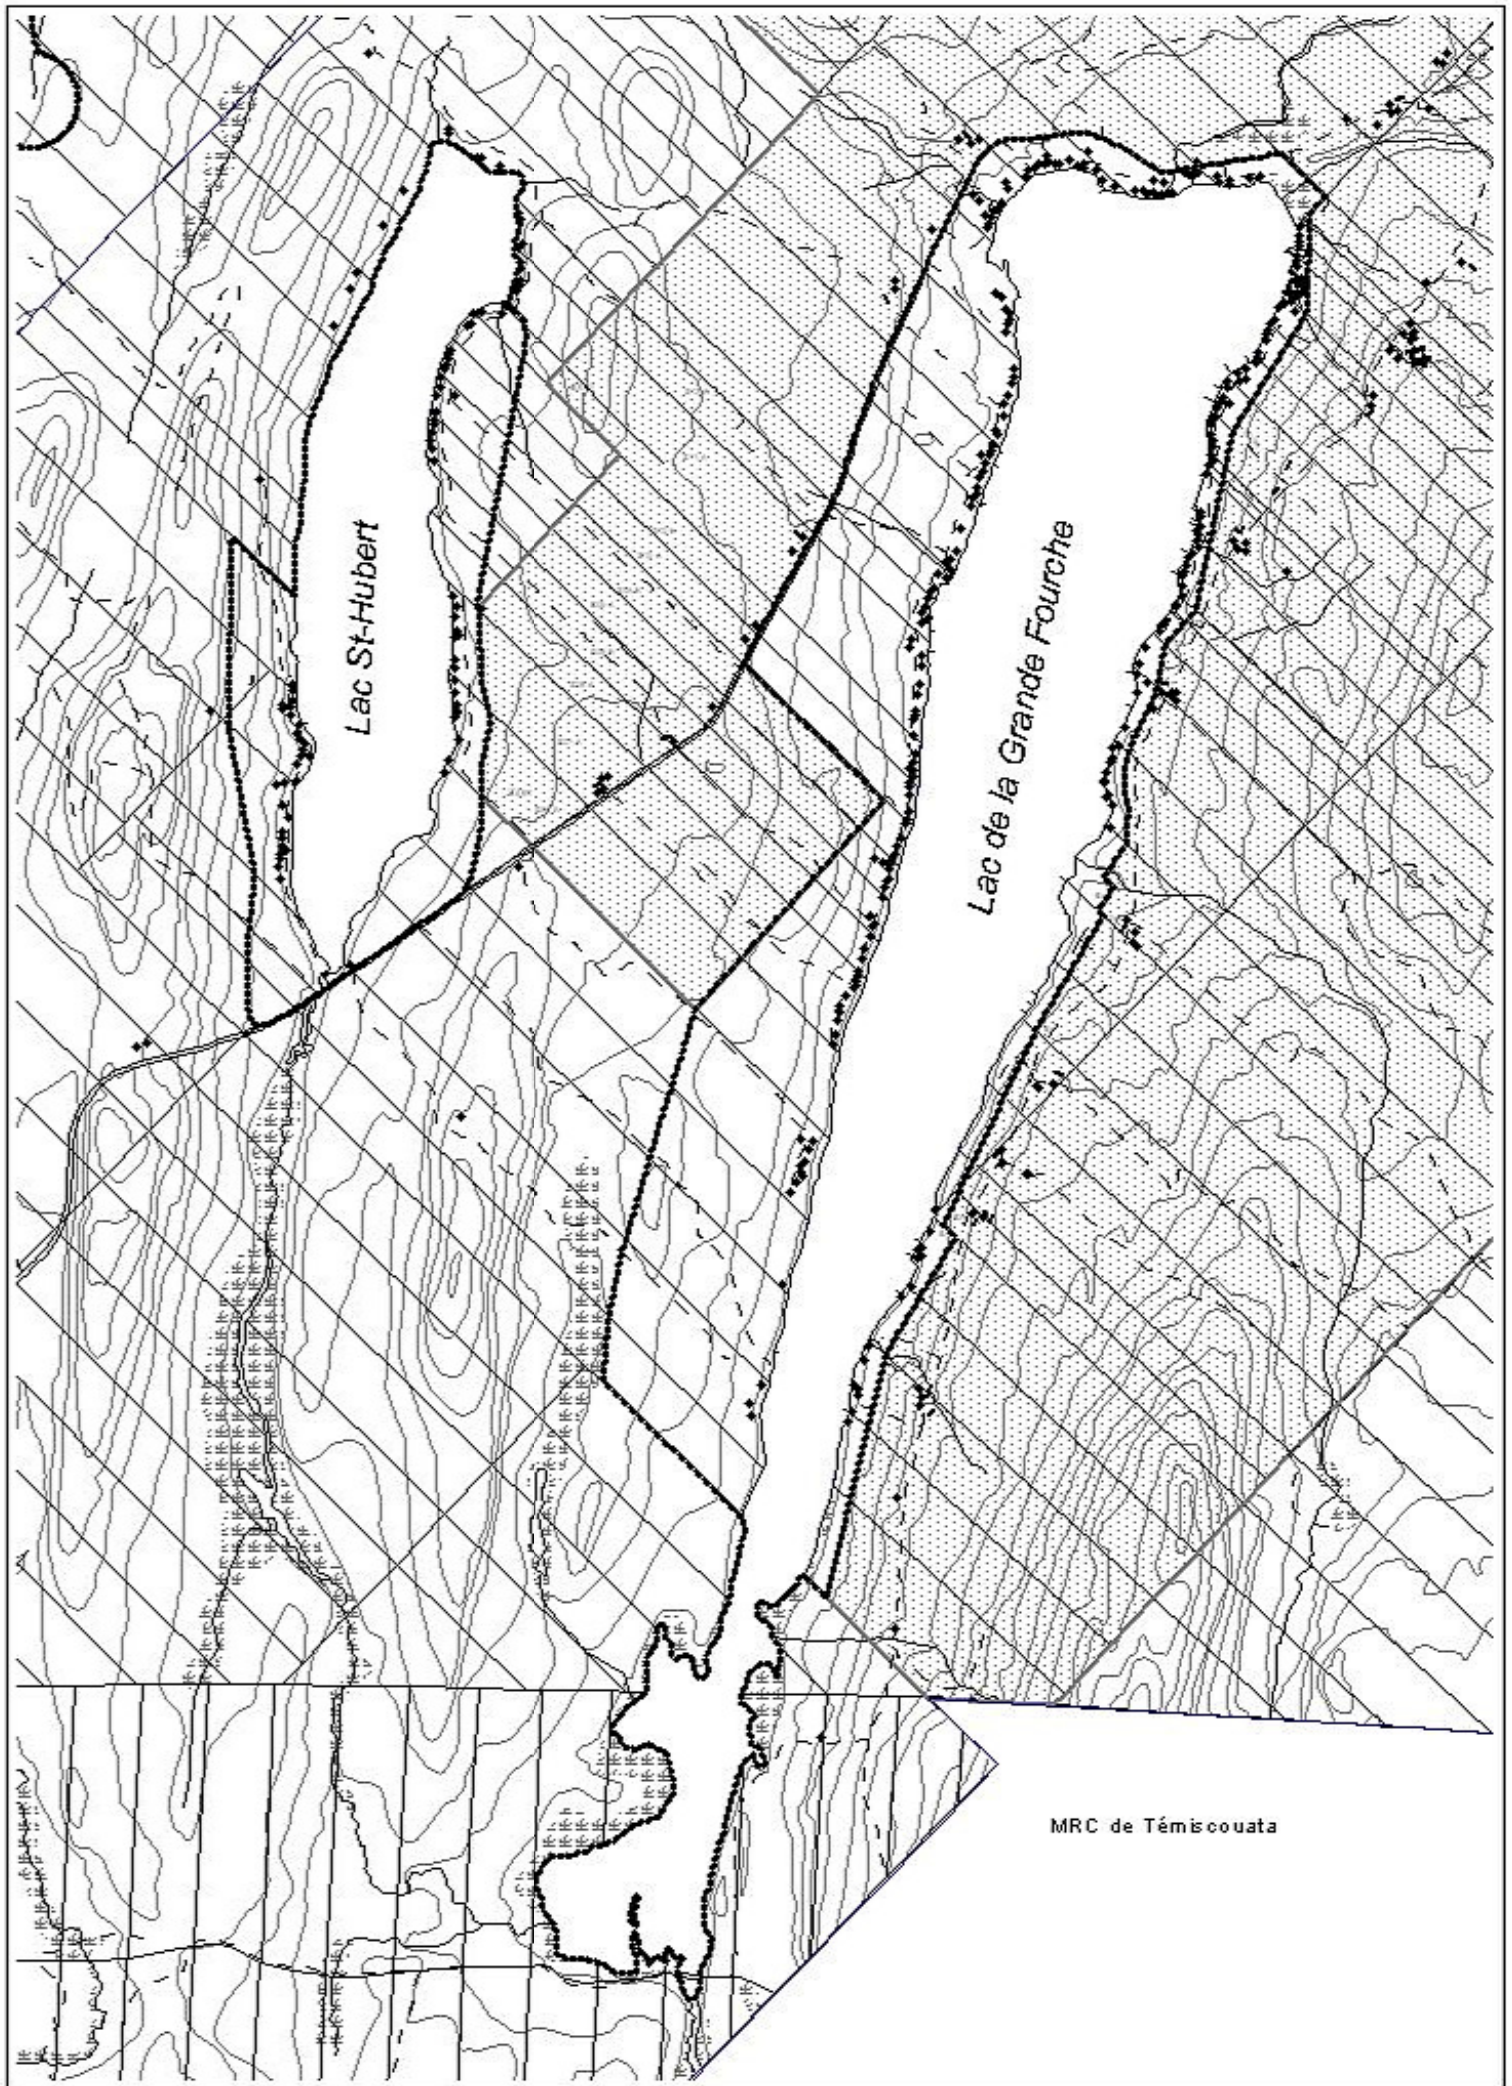

Annexe 2 du Règlement de contrôle intérimaire relatif à
certaines activités agricoles en zone agricole
sur le territoire de la MRC de Rivière-du-Loup

Légende

-  Zone récréative
-  Zone agricole

Échelle 1:30 000

300 0 300 600 m