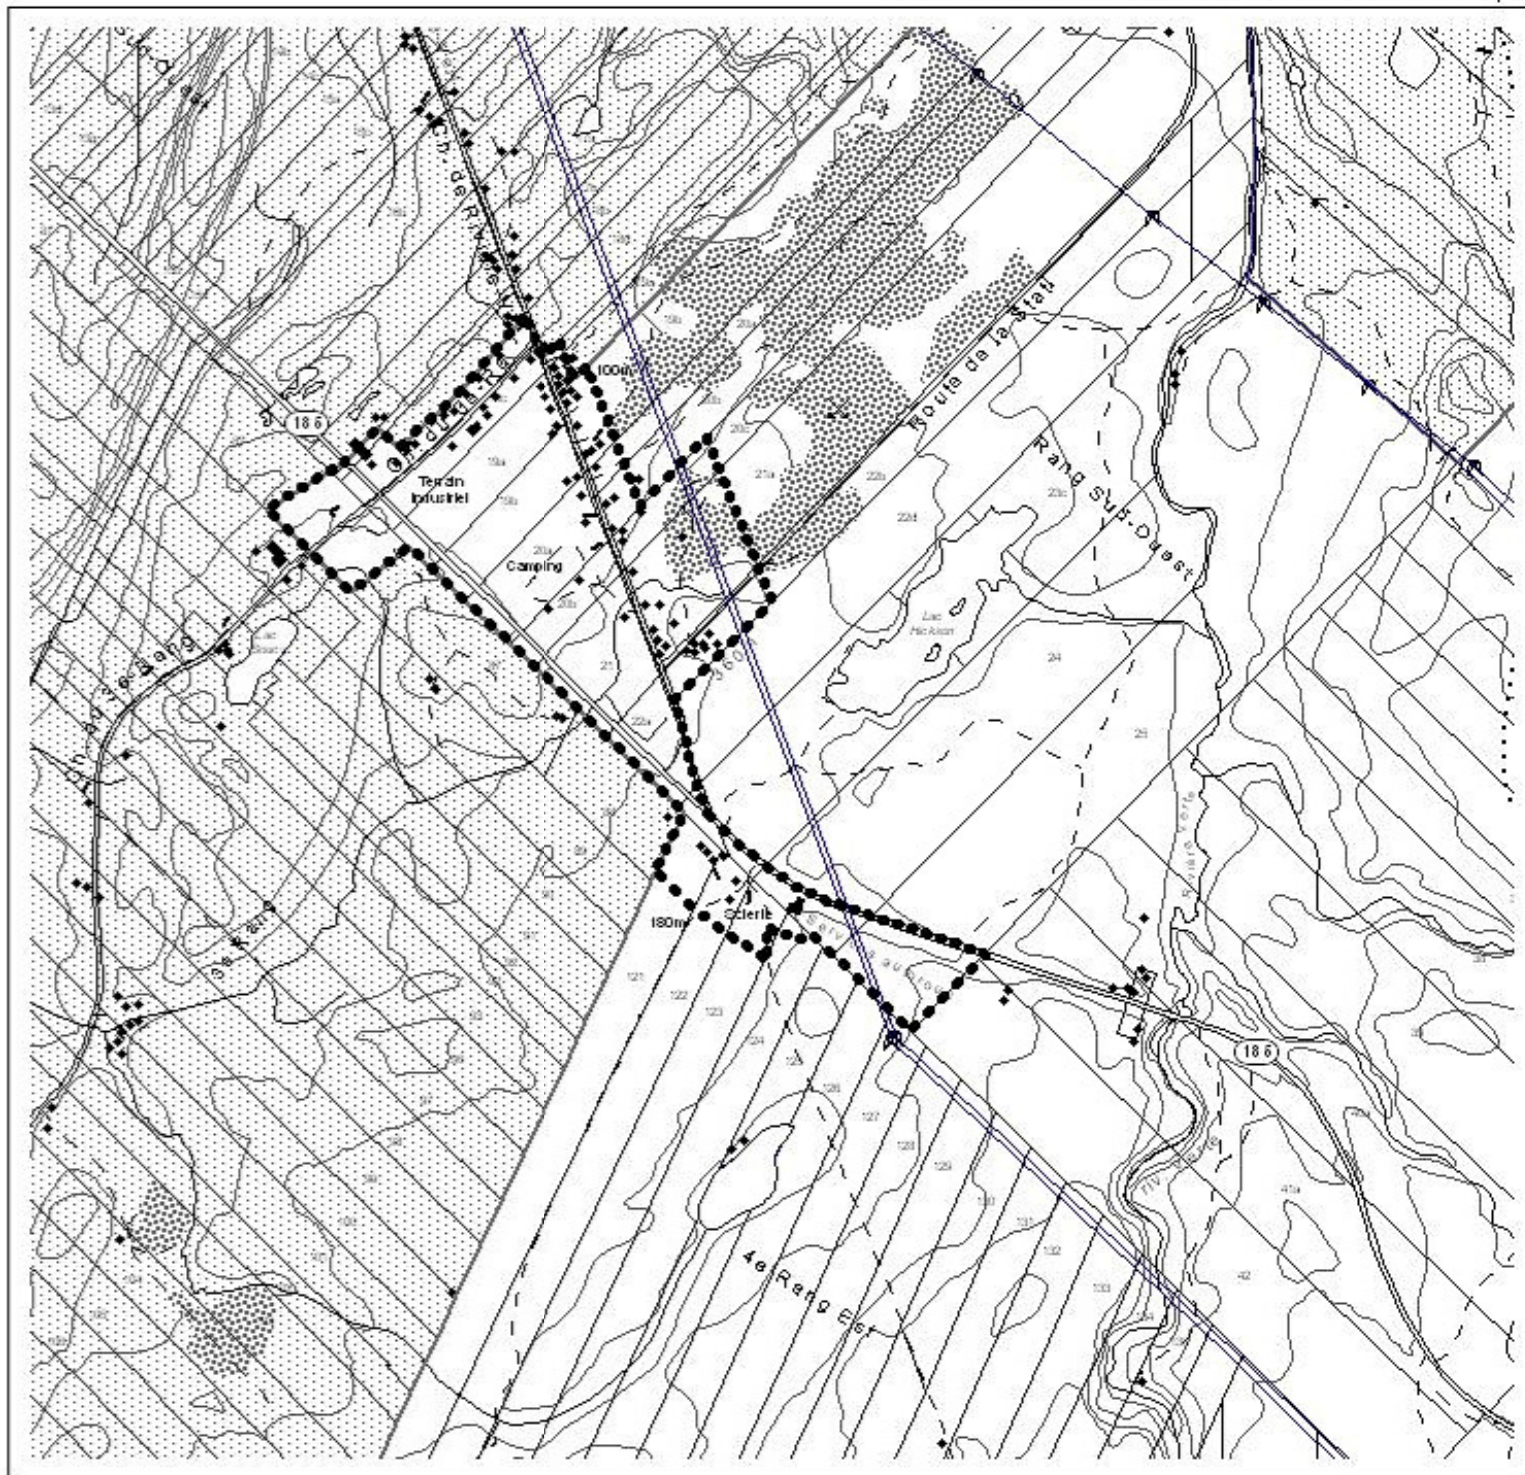

Annexe 2 du Règlement de contrôle intérimaire relatif à
certaines activités agricoles en zone agricole
sur le territoire de la MRC de Rivière-du-Loup

Légende

-  Zone périurbaine
-  Zone agricole

Échelle 1:20 000