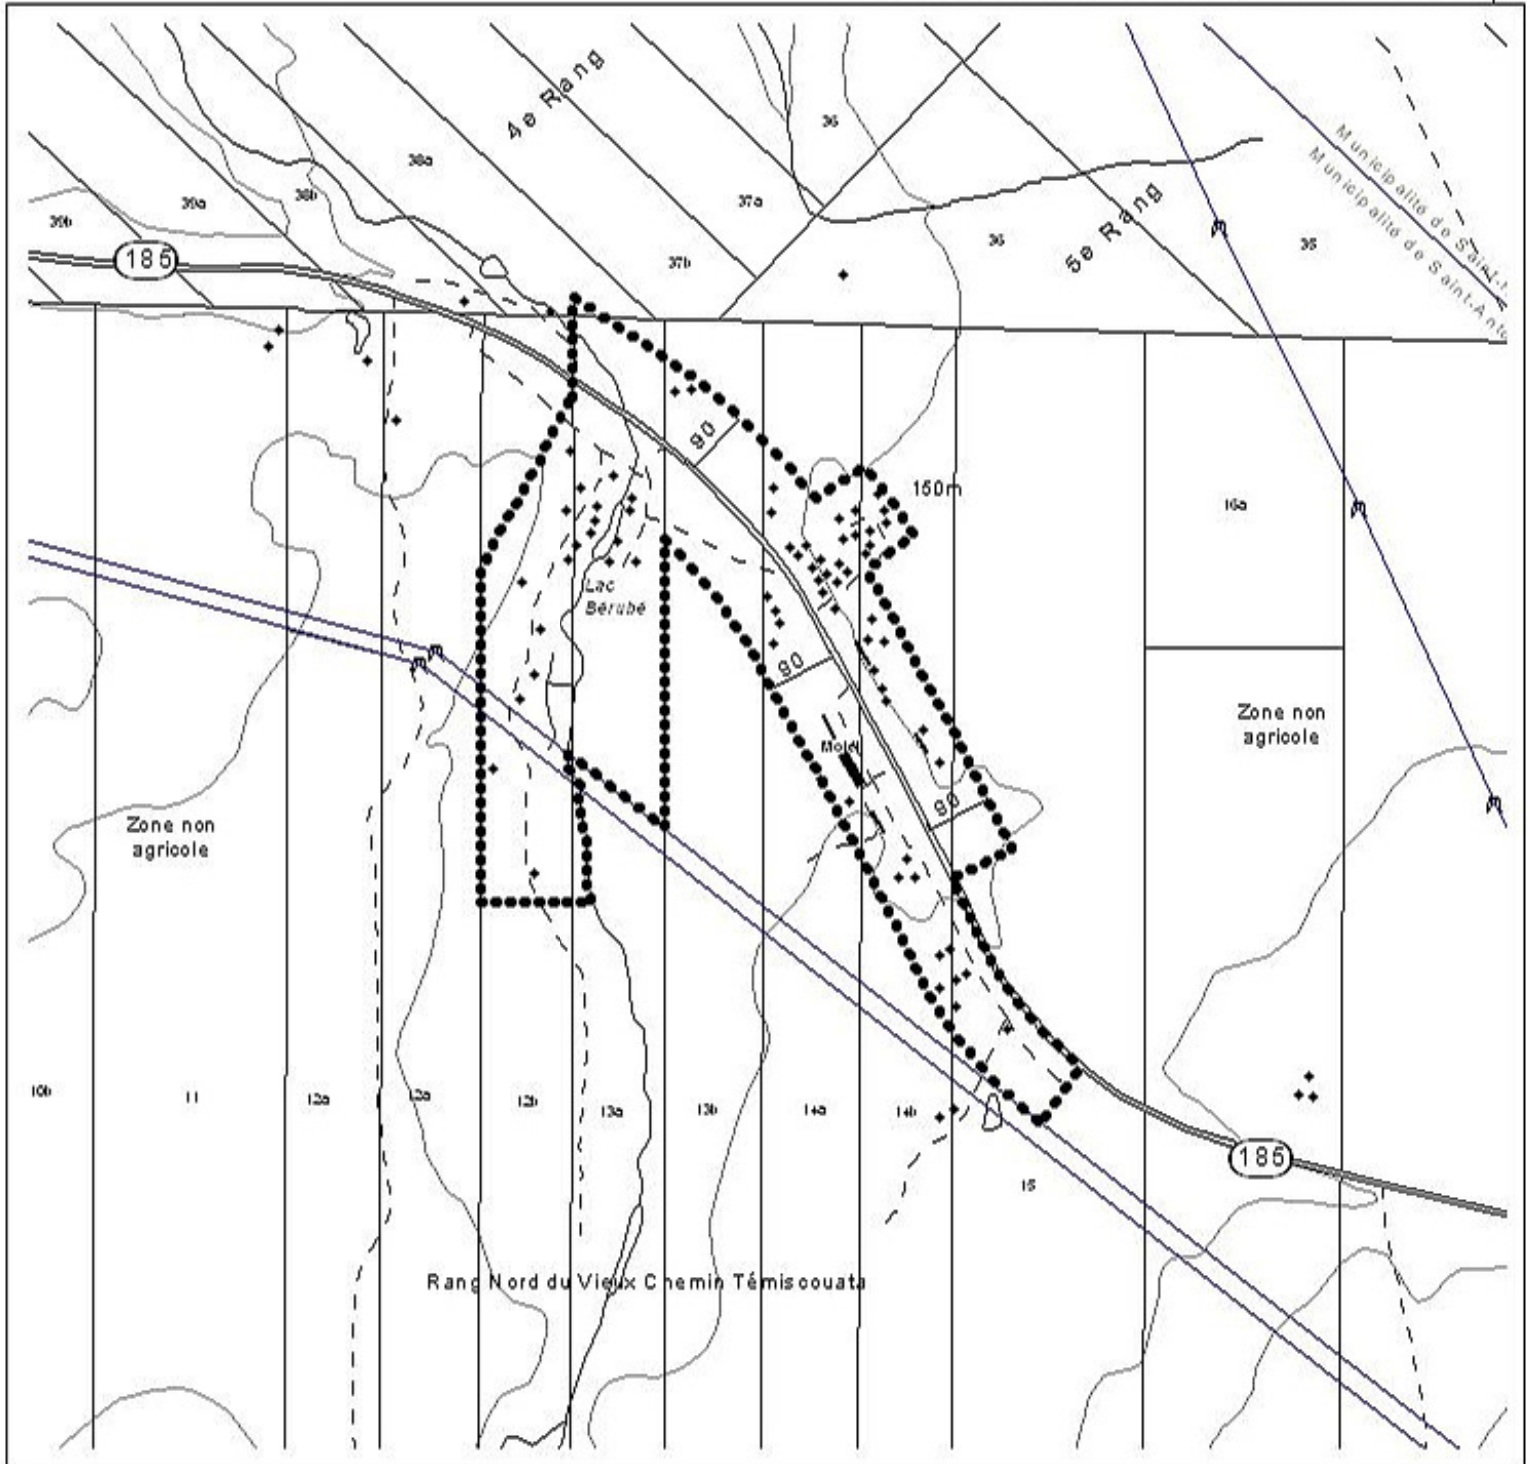

Annexe 2 du Règlement de contrôle intérimaire relatif à
certaines activités agricoles en zone agricole
sur le territoire de la MRC de Rivière-du-Loup

Légende

-  Zone périurbaine
-  Zone agricole

Échelle 1:10 000

100 0 100 200 m