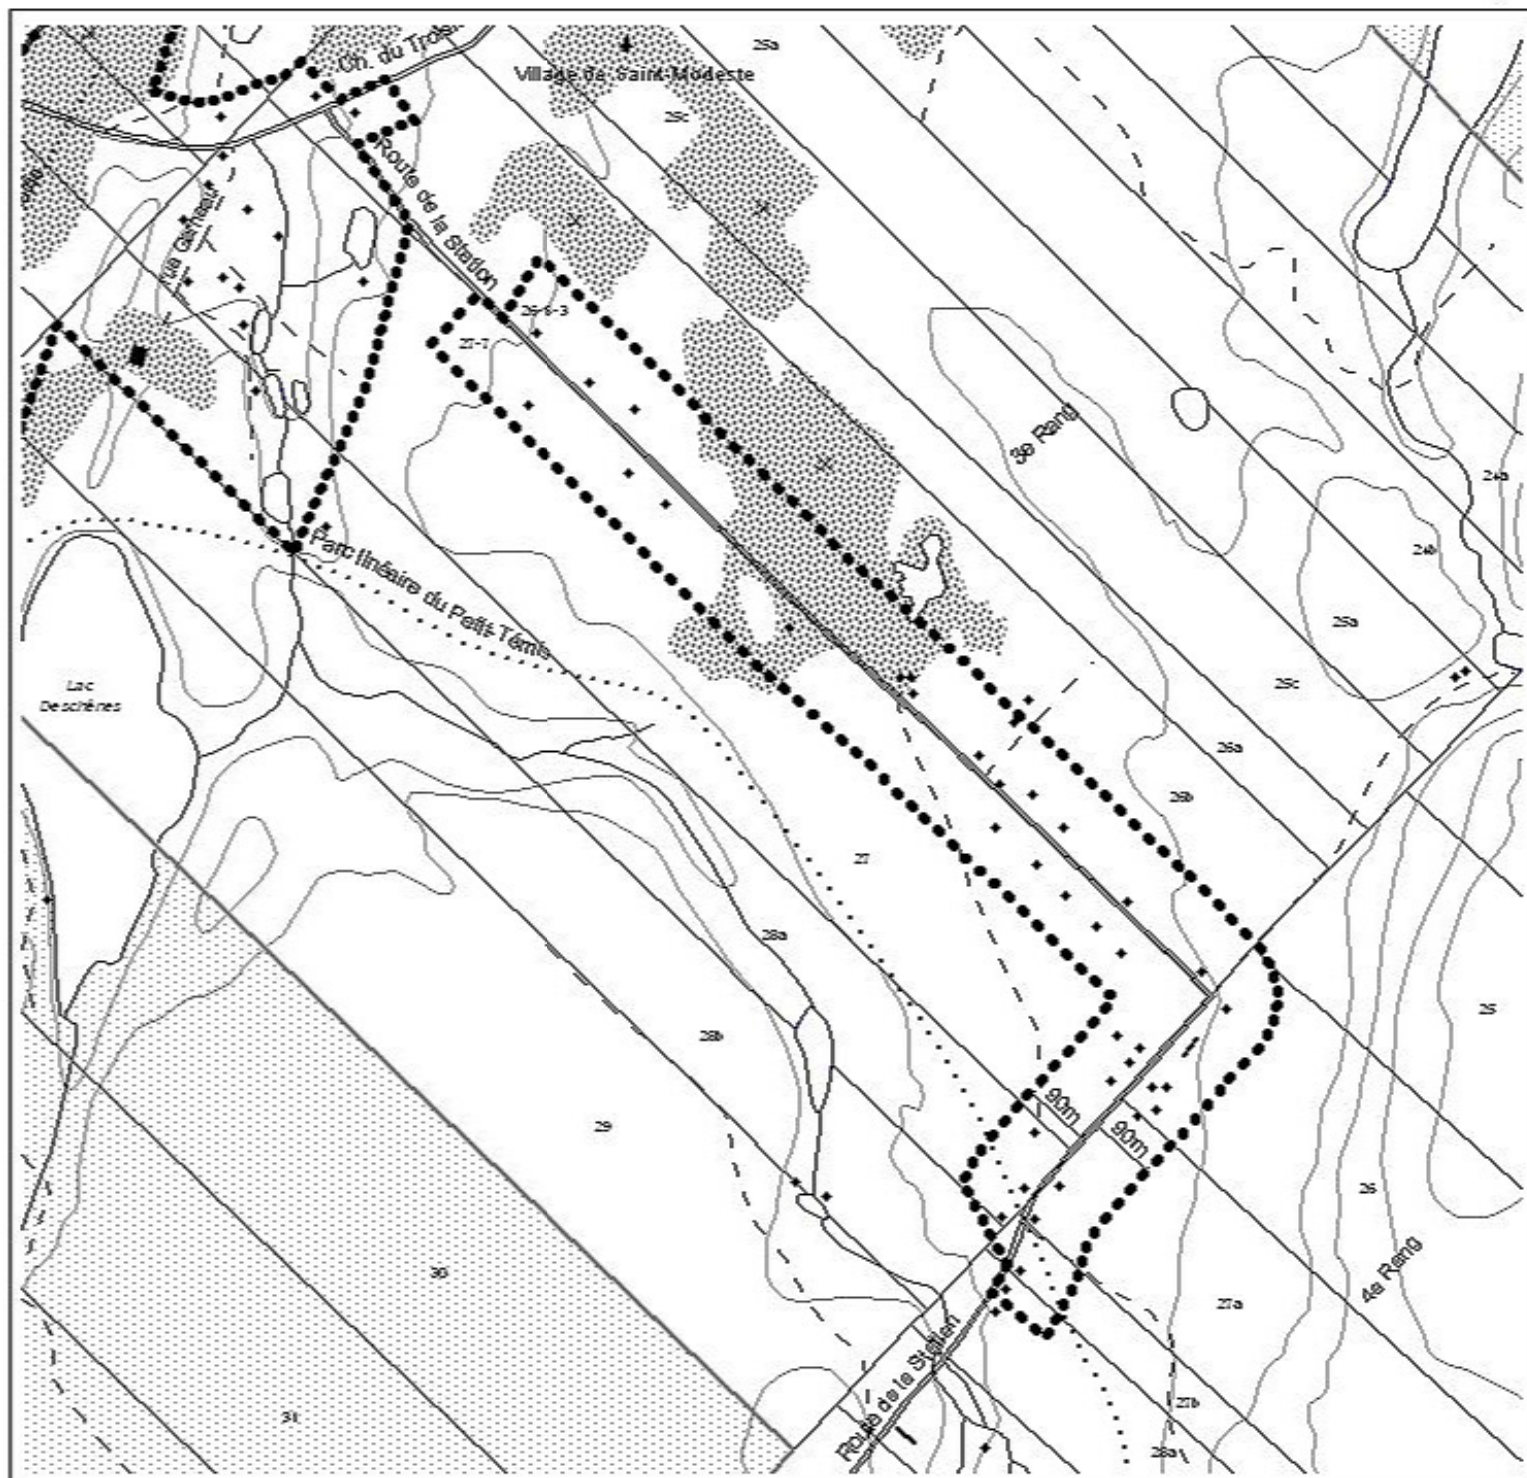

Annexe 2 du Règlement de contrôle intérimaire relatif à  
certaines activités agricoles en zone agricole  
sur le territoire de la MRC de Rivière-du-Loup

Légende

-  Zone périurbaine
-  Zone agricole

Échelle 1:10 000