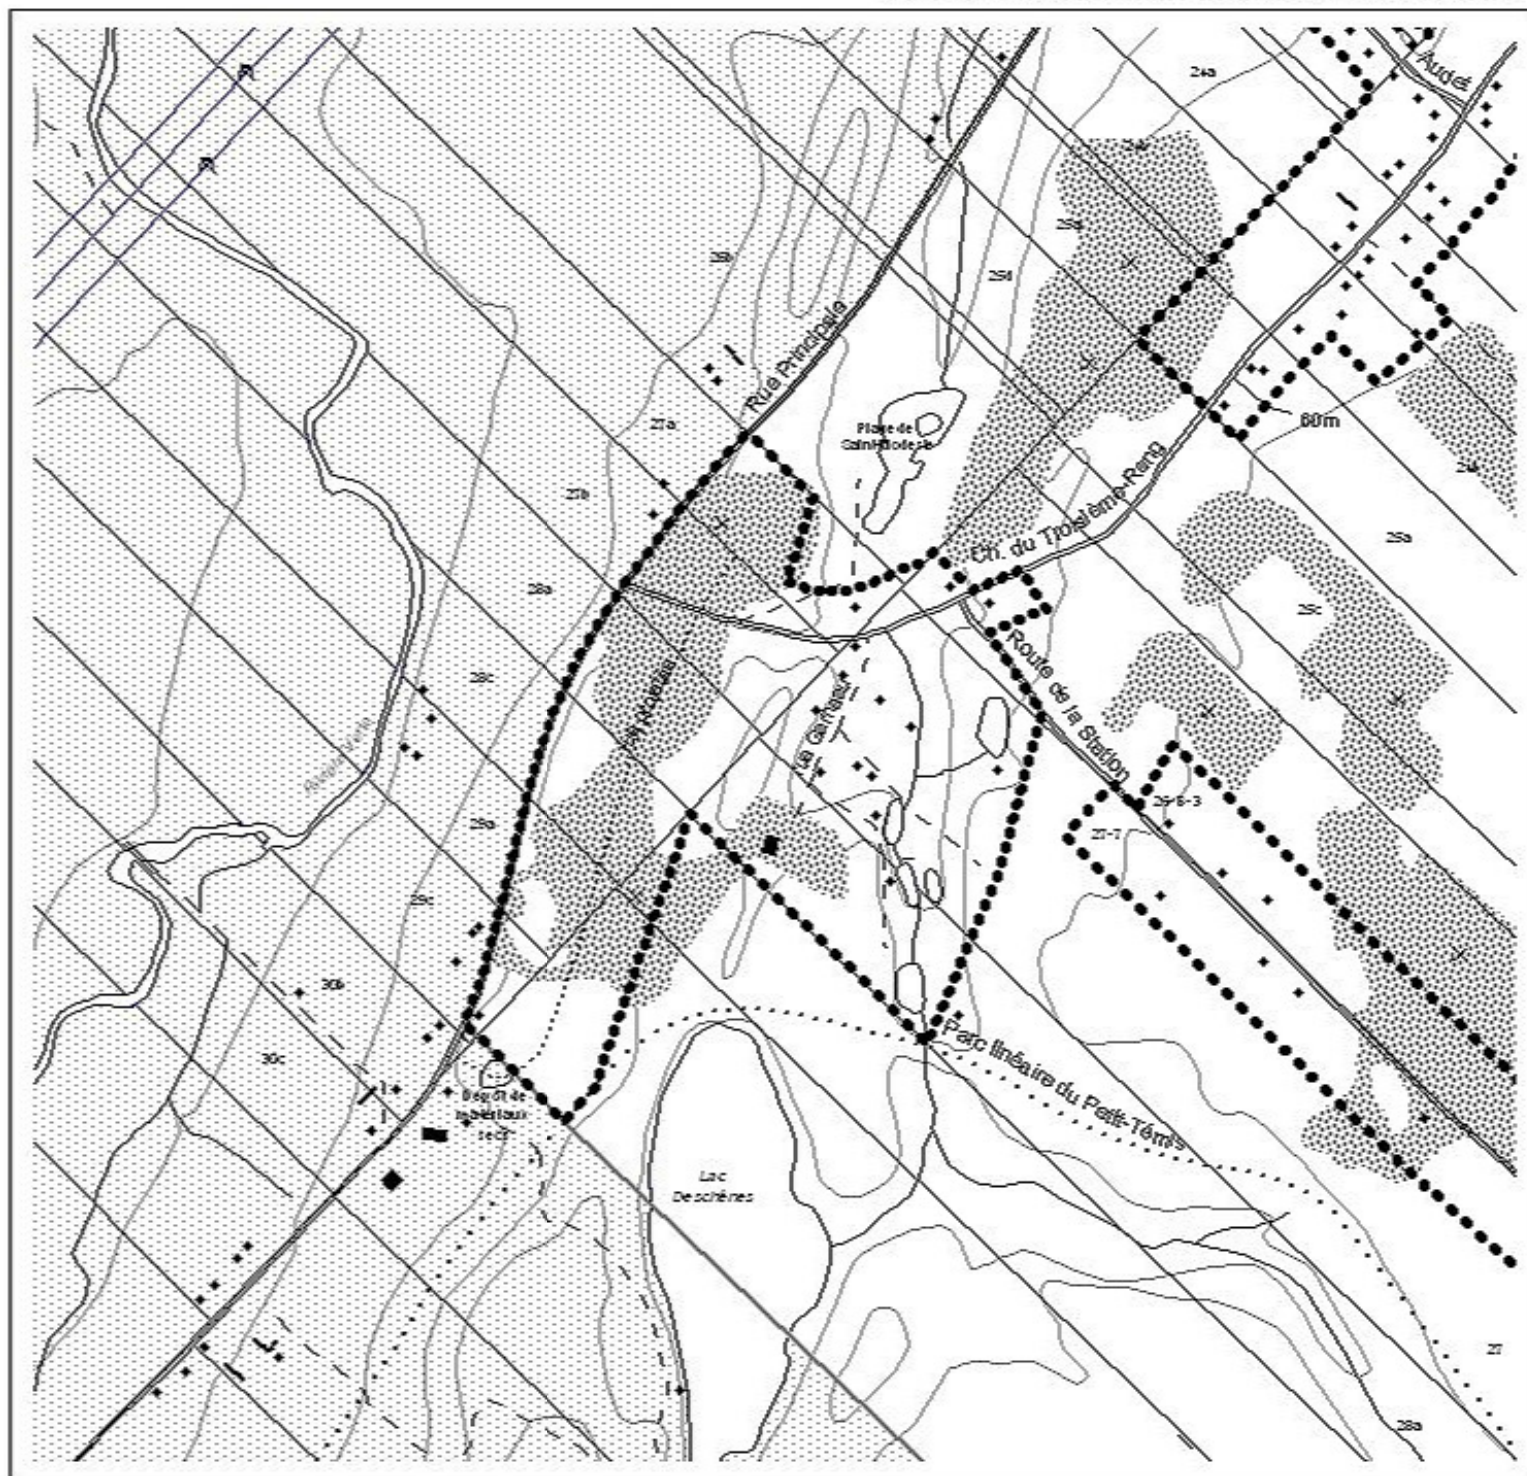

Annexe 2 du Règlement de contrôle intérimaire relatif à
certaines activités agricoles en zone agricole
sur le territoire de la MRC de Rivière-du-Loup

Légende

-  Zone périurbaine
-  Zone agricole

Échelle 1:10 000

100 0 100 200 m