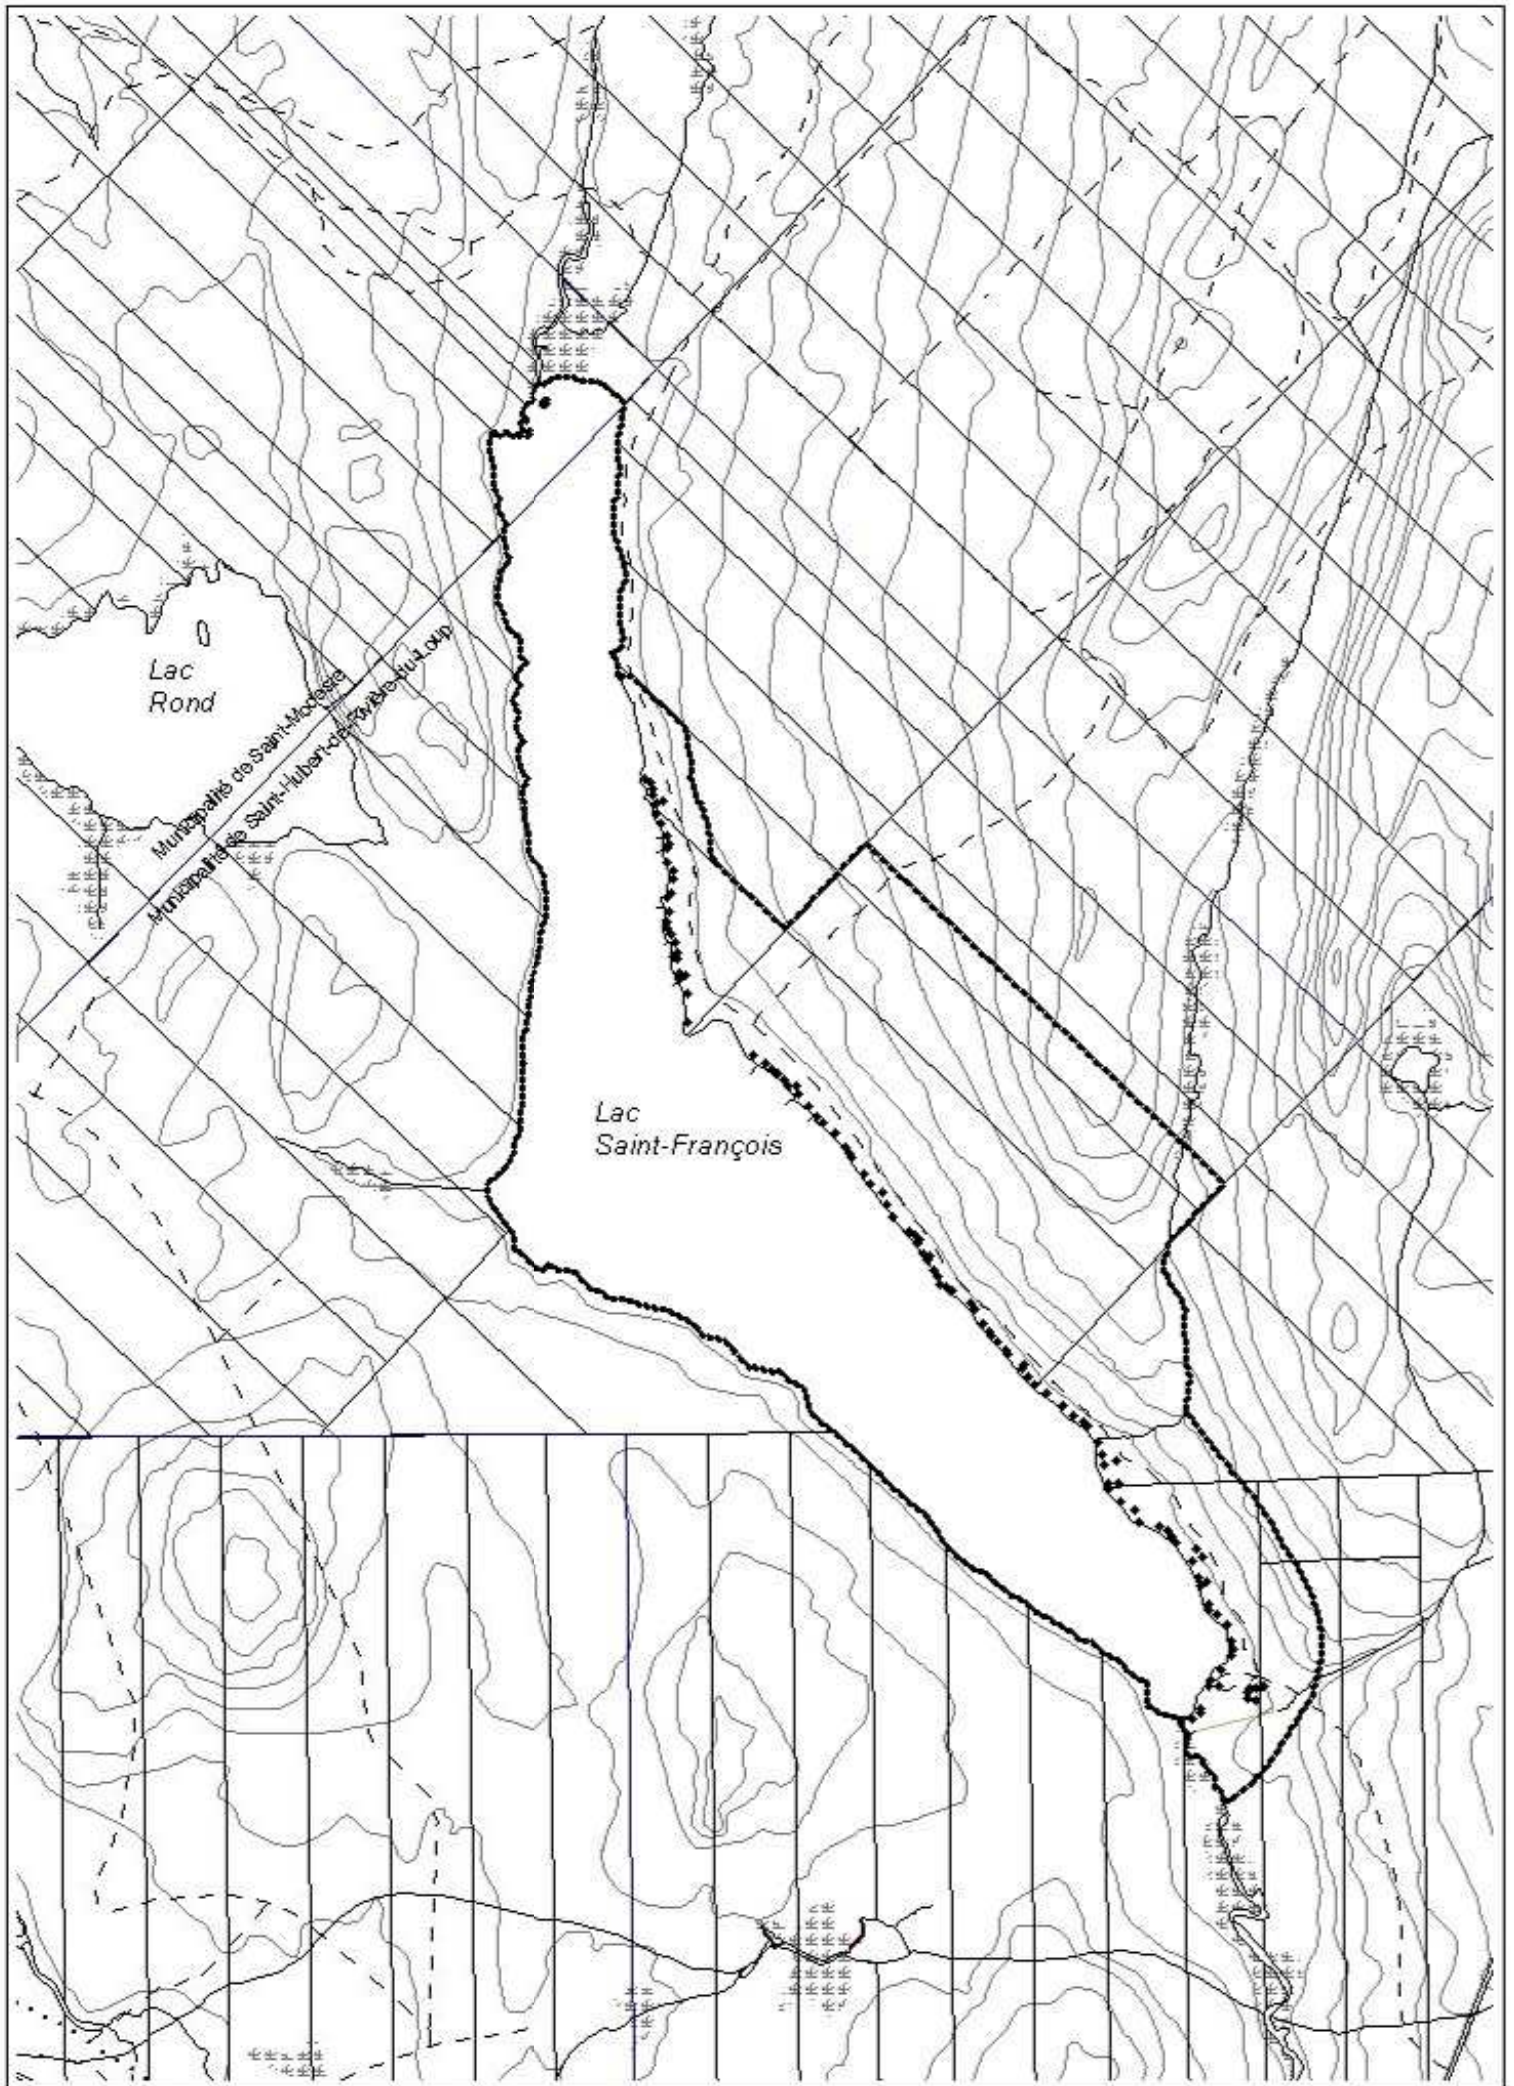

Légende

- Zone périurbaine
- Zone agricole

Échelle 1:10 000

Plan 153-07-17
Zone périurbaine du secteur Whitworth/
Lac Bérubé à Saint-Antonin

Annexe 2 du Règlement de contrôle intérimaire relatif à
certaines activités agricoles en zone agricole
sur le territoire de la MRC de Rivière-du-Loup

Légende

-  Zone périurbaine
-  Zone agricole

Échelle 1:10 000

Plan 153-07-18
Zone périurbaine du secteur Rivière-Verte "sud"
à Saint-Antonin

Annexe 2 du Règlement de contrôle intérimaire relatif à la
certaines activités agricoles en zone agricole
sur le territoire de la MRC de Rivière-du-Loup

Légende

-  Zone périurbaine
-  Zone agricole

Échelle 1:20 000

300 0 300 400 m

Annexe 2 du Règlement de contrôle intérimaire relatif à
certaines activités agricoles en zone agricole
sur le territoire de la MRC de Rivière-du-Loup

Légende

-  Zone récréative
-  Zone agricole

Échelle 1:30 000
300 0 300 600 m

Annexe 2 du Règlement de contrôle intérimaire relatif à
 certaines activités agricoles en zone agricole sur le territoire de la MRC de Rivière-du-Loup