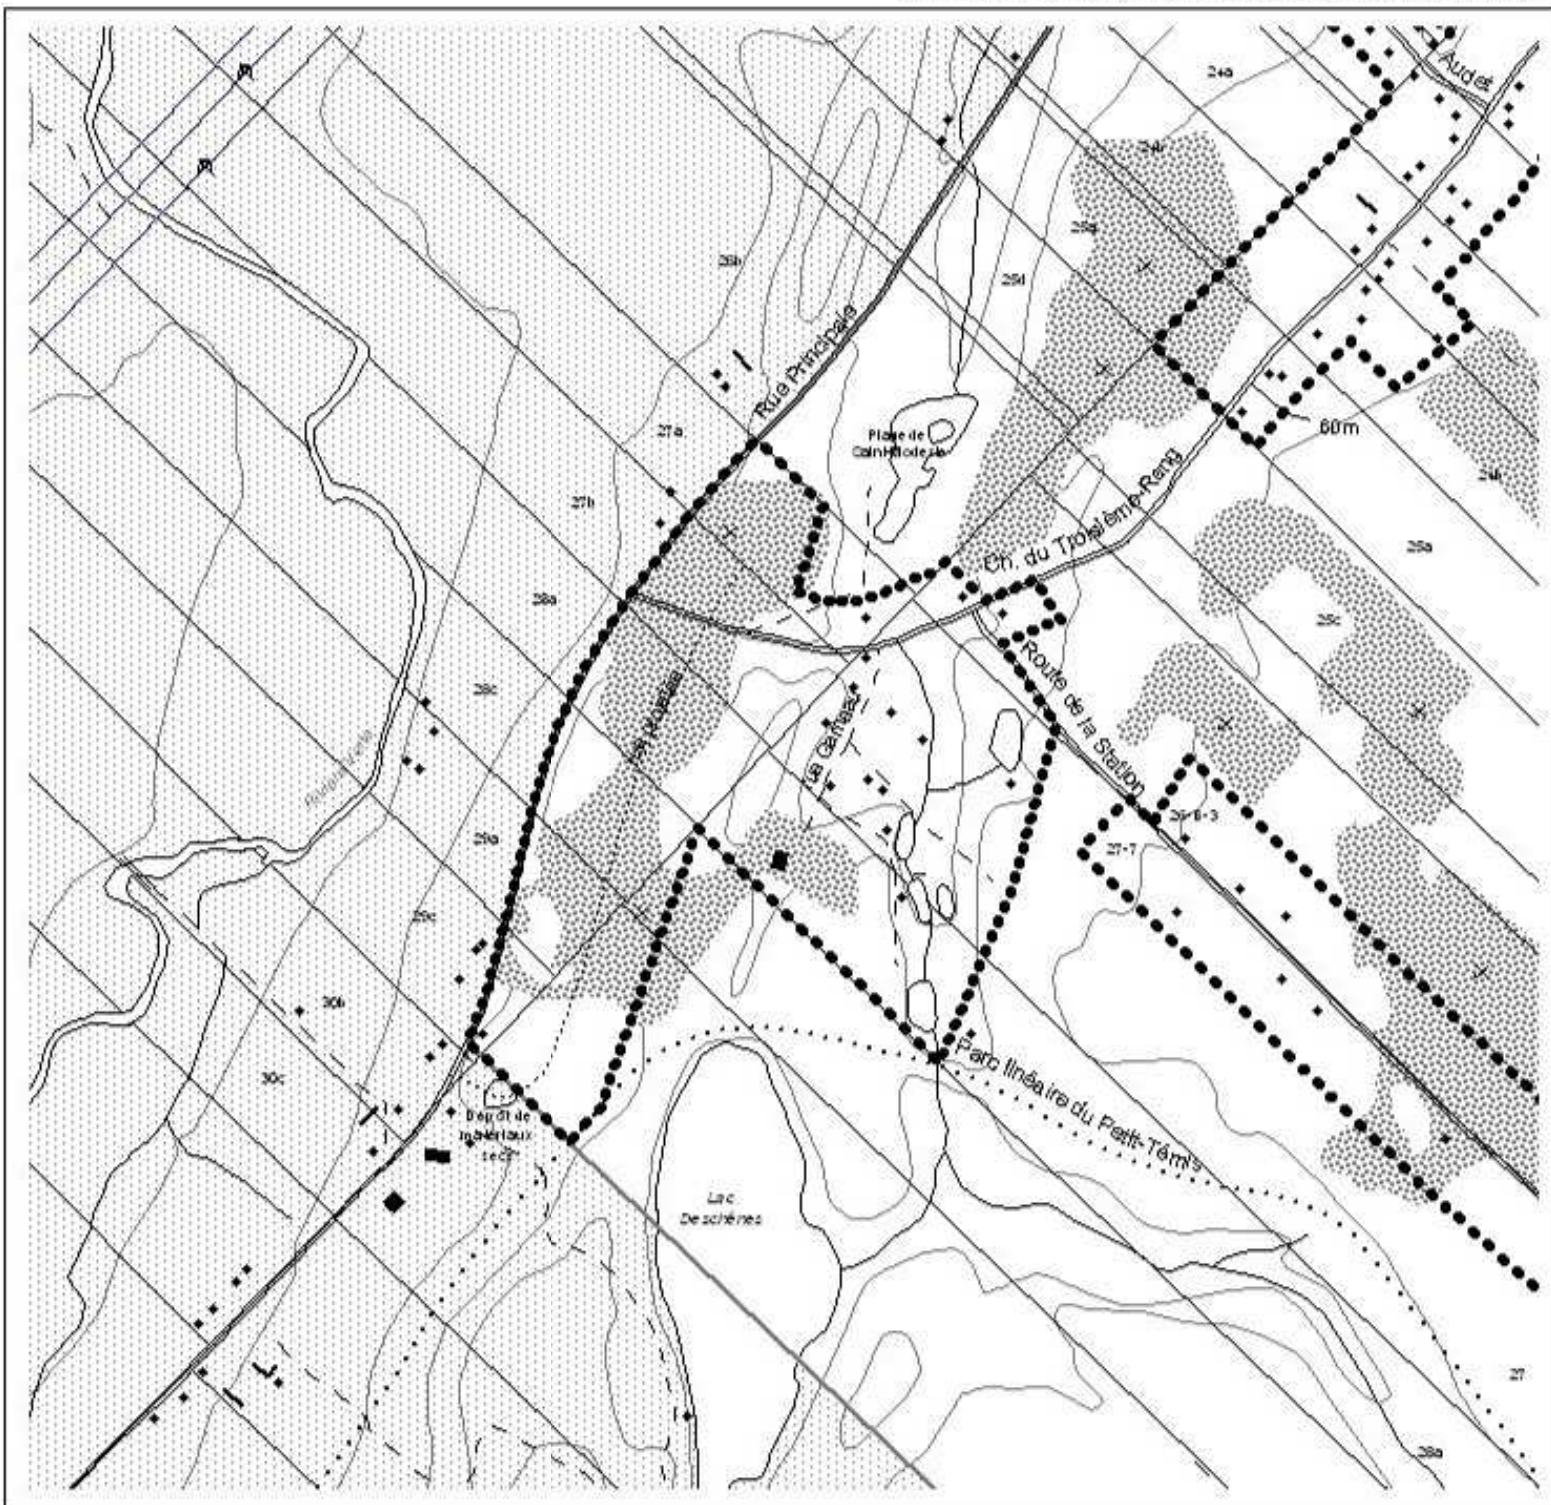

ANNEXE 2

Plans des zones périurbaines et des zones récréatives de la MRC

Ces zones périurbaines et zones récréatives sont les entités territoriales à partir desquelles sont décrites les zones où les élevages à forte charge d'odeur sont interdits, tel que stipulé à l'article 4.1 du présent règlement.

Plan 153-07-14
Zone périurbaine de la Route de la Station /
Développement Garneau de Saint-Modeste

Annexe 2 du Règlement de contrôle intérimaire relatif à la
certaines activités agricoles en zone agricole
sur le territoire de la MRC de Rivière-du-Loup

Légende

- Zone périurbaine
- Zone agricole

Échelle 1:10 000

Plan 153-07-17
Zone périurbaine du secteur Whitworth/
Lac Bérubé à Saint-Antonin

Annexe 2 du Règlement de contrôle intérimaire relatif à
certaines activités agricoles en zone agricole
sur le territoire de la MRC de Rivière-du-Loup

Légende

-  Zone périurbaine
-  Zone agricole

Échelle 1:10 000

Plan 153-07-18
Zone périurbaine du secteur Rivière-Verte "sud"
à Saint-Antonin

Annexe 2 du Règlement de contrôle intérimaire relatif à la
certaines activités agricoles en zone agricole
sur le territoire de la MRC de Rivière-du-Loup