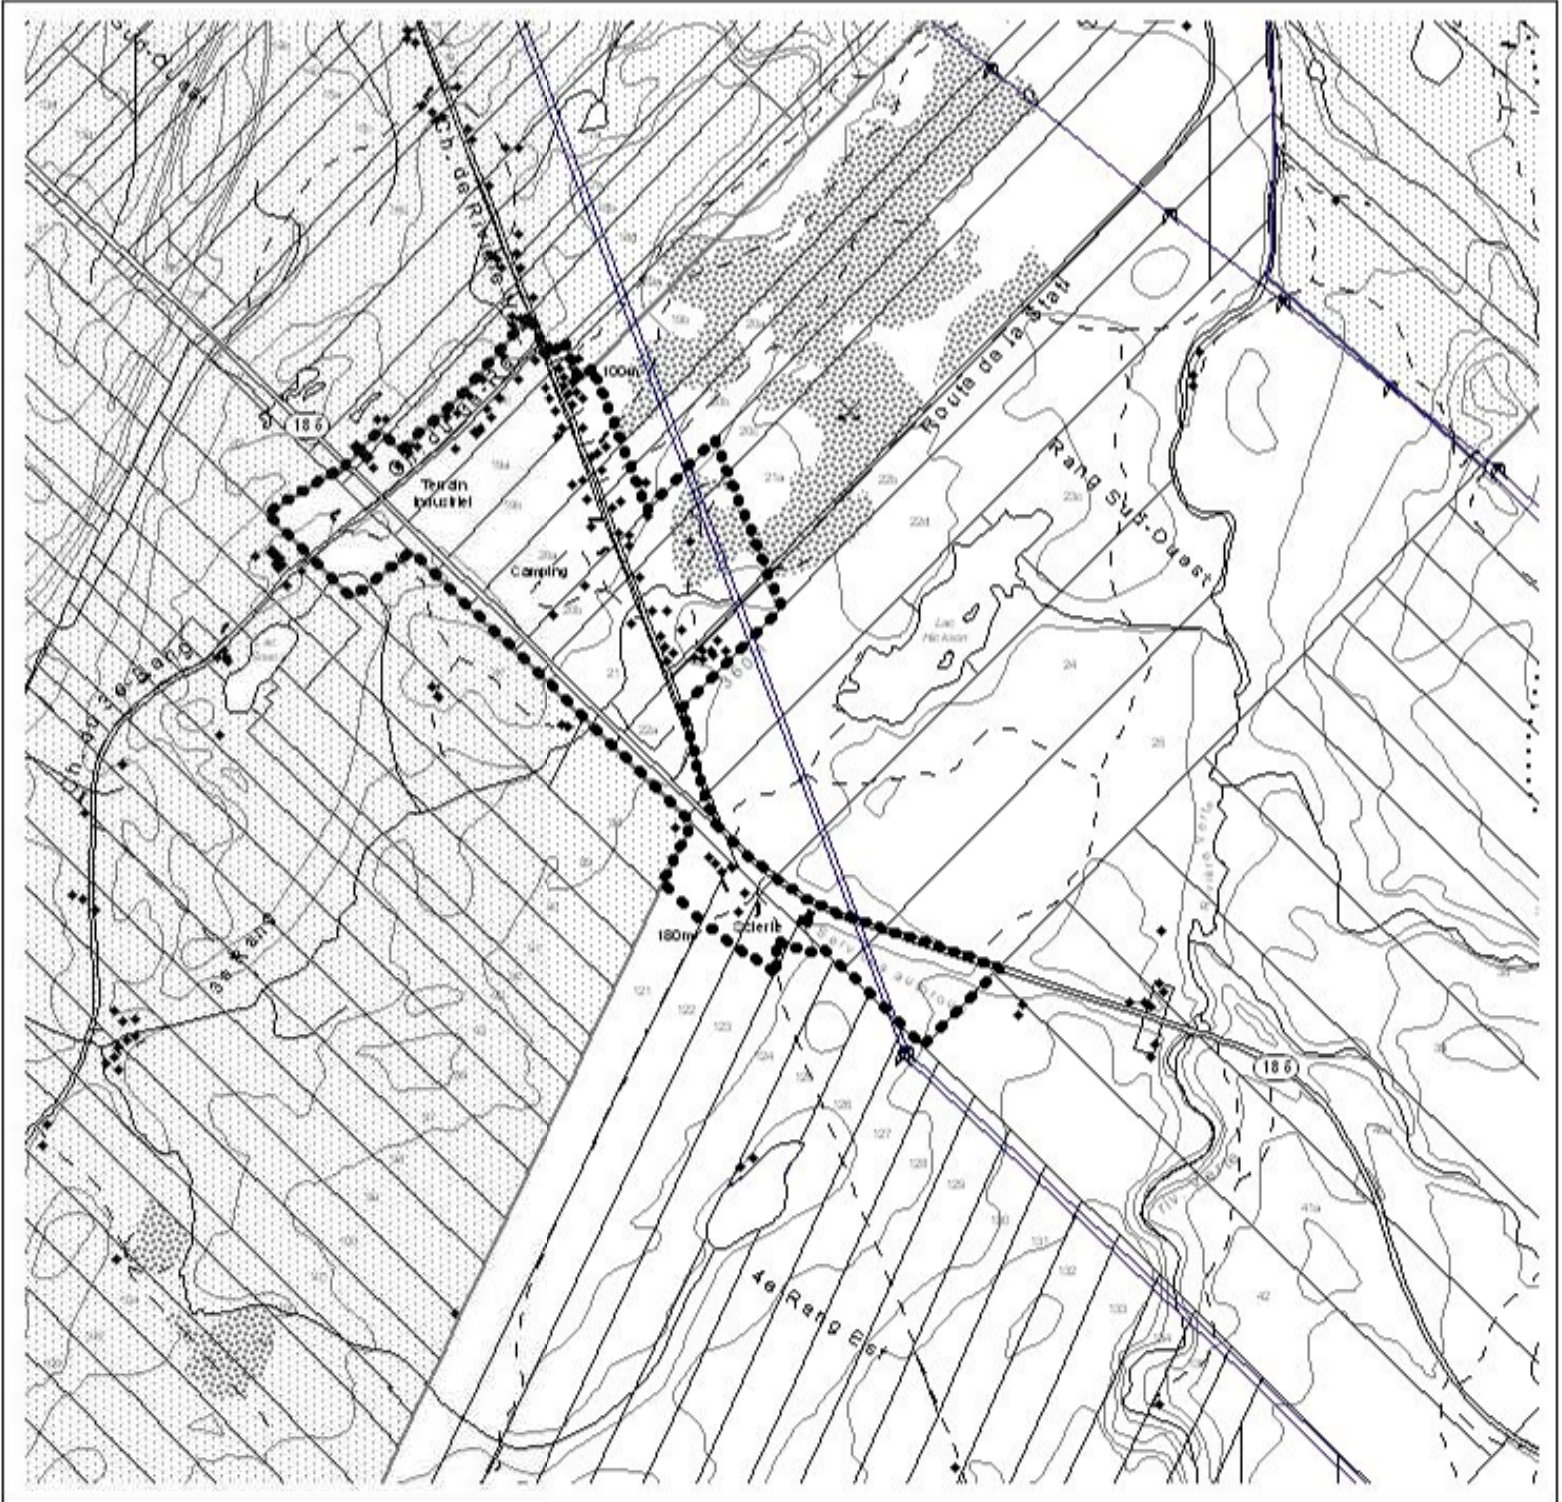

Plan 153-07-14
Zone périurbaine de la Route de la Station /
Développement Garneau de Saint-Modeste

Annexe 2 du Règlement de contrôle intérimaire relatif à la
certaines activités agricoles en zone agricole
sur le territoire de la MRC de Rivière-du-Loup

Légende

- Zone périurbaine
- Zone agricole

Échelle 1:10 000

Plan 153-07-17
Zone périurbaine du secteur Whitworth/
Lac Bérubé à Saint-Antonin

Annexe 2 du Règlement de contrôle intérimaire relatif à
certaines activités agricoles en zone agricole
sur le territoire de la MRC de Rivière-du-Loup

Légende

-  Zone périurbaine
-  Zone agricole

Échelle 1:10 000

Plan 153-07-18
Zone périurbaine du secteur Rivière-Verte "sud"
à Saint-Antonin

Annexe 2 du Règlement de contrôle intérimaire relatif à la
certaines activités agricoles en zone agricole
sur le territoire de la MRC de Rivière-du-Loup

Légende

-  Zone périurbaine
-  Zone agricole

Échelle 1:20 000

300 0 300 400 m

Annexe 2 du Règlement de contrôle intérimaire relatif à
certaines activités agricoles en zone agricole
sur le territoire de la MRC de Rivière-du-Loup