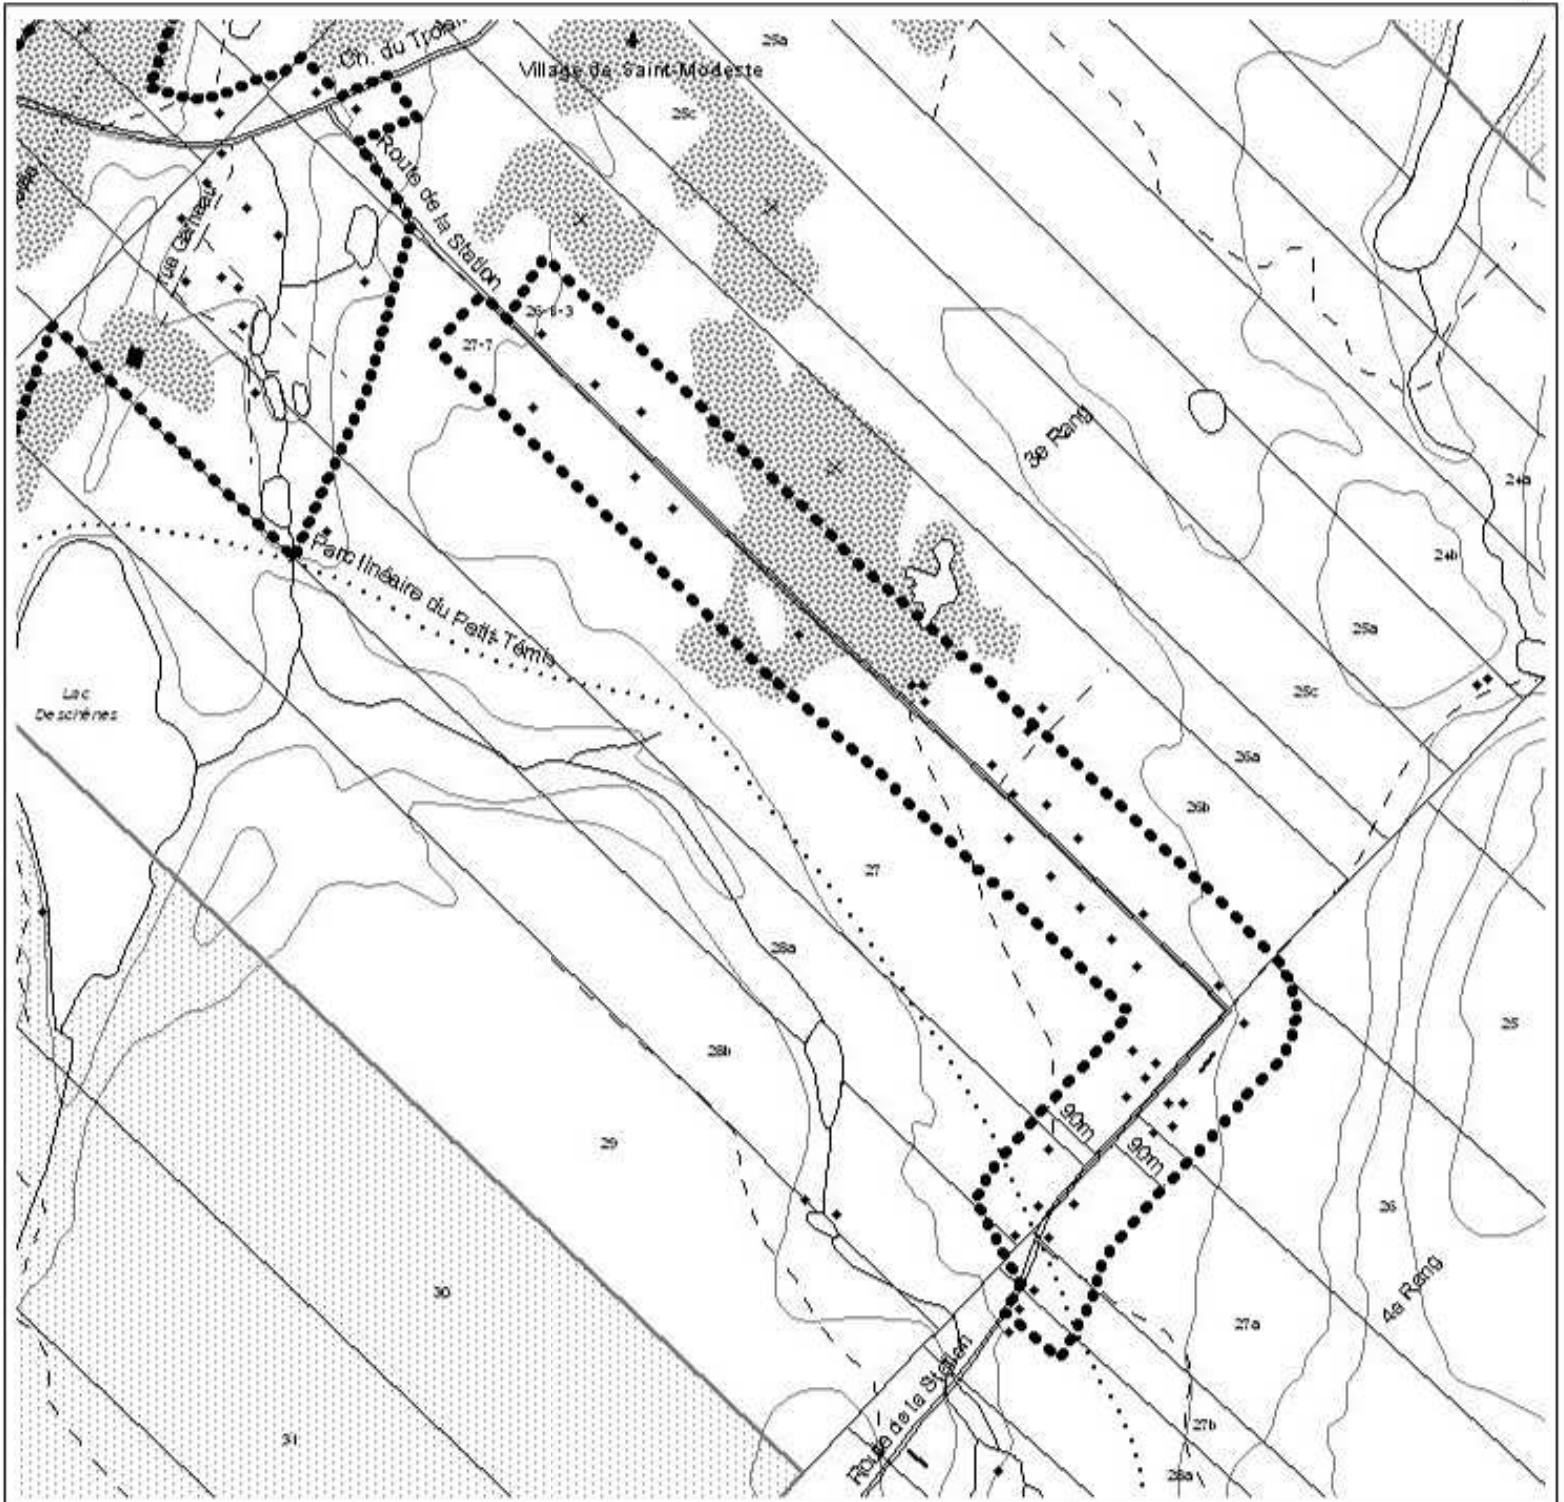

Légende

-  Zone périurbaine
-  Zone agricole

Échelle 1:10 000

Plan 153-07-15
Zone périurbaine de Saint-Modeste Station

Annexe 2 du Règlement de contrôle intérimaire relatif à
certaines activités agricoles en zone agricole
sur le territoire de la MRC de Rivière-du-Loup

Légende

-  Zone périurbaine
-  Zone agricole

Échelle 1:10 000

Plan 153-07-16
Zone périurbaine du secteur Rue Audet/
Chemin du Troisième-Rang à Saint-Modeste

Annexe 2 du Règlement de contrôle intérimaire relatif à la
certaines activités agricoles en zone agricole
sur le territoire de la MRC de Rivière-du-Loup

Légende

- Zone périurbaine
- Zone agricole

Échelle 1:10 000

Plan 153-07-17
Zone périurbaine du secteur Whitworth/
Lac Bérubé à Saint-Antonin

Annexe 2 du Règlement de contrôle intérimaire relatif à
certaines activités agricoles en zone agricole
sur le territoire de la MRC de Rivière-du-Loup

Légende

-  Zone périurbaine
-  Zone agricole

Échelle 1:10 000

Plan 153-07-18
Zone périurbaine du secteur Rivière-Verte "sud"
à Saint-Antonin

Annexe 2 du Règlement de contrôle intérimaire relatif à la
certaines activités agricoles en zone agricole
sur le territoire de la MRC de Rivière-du-Loup