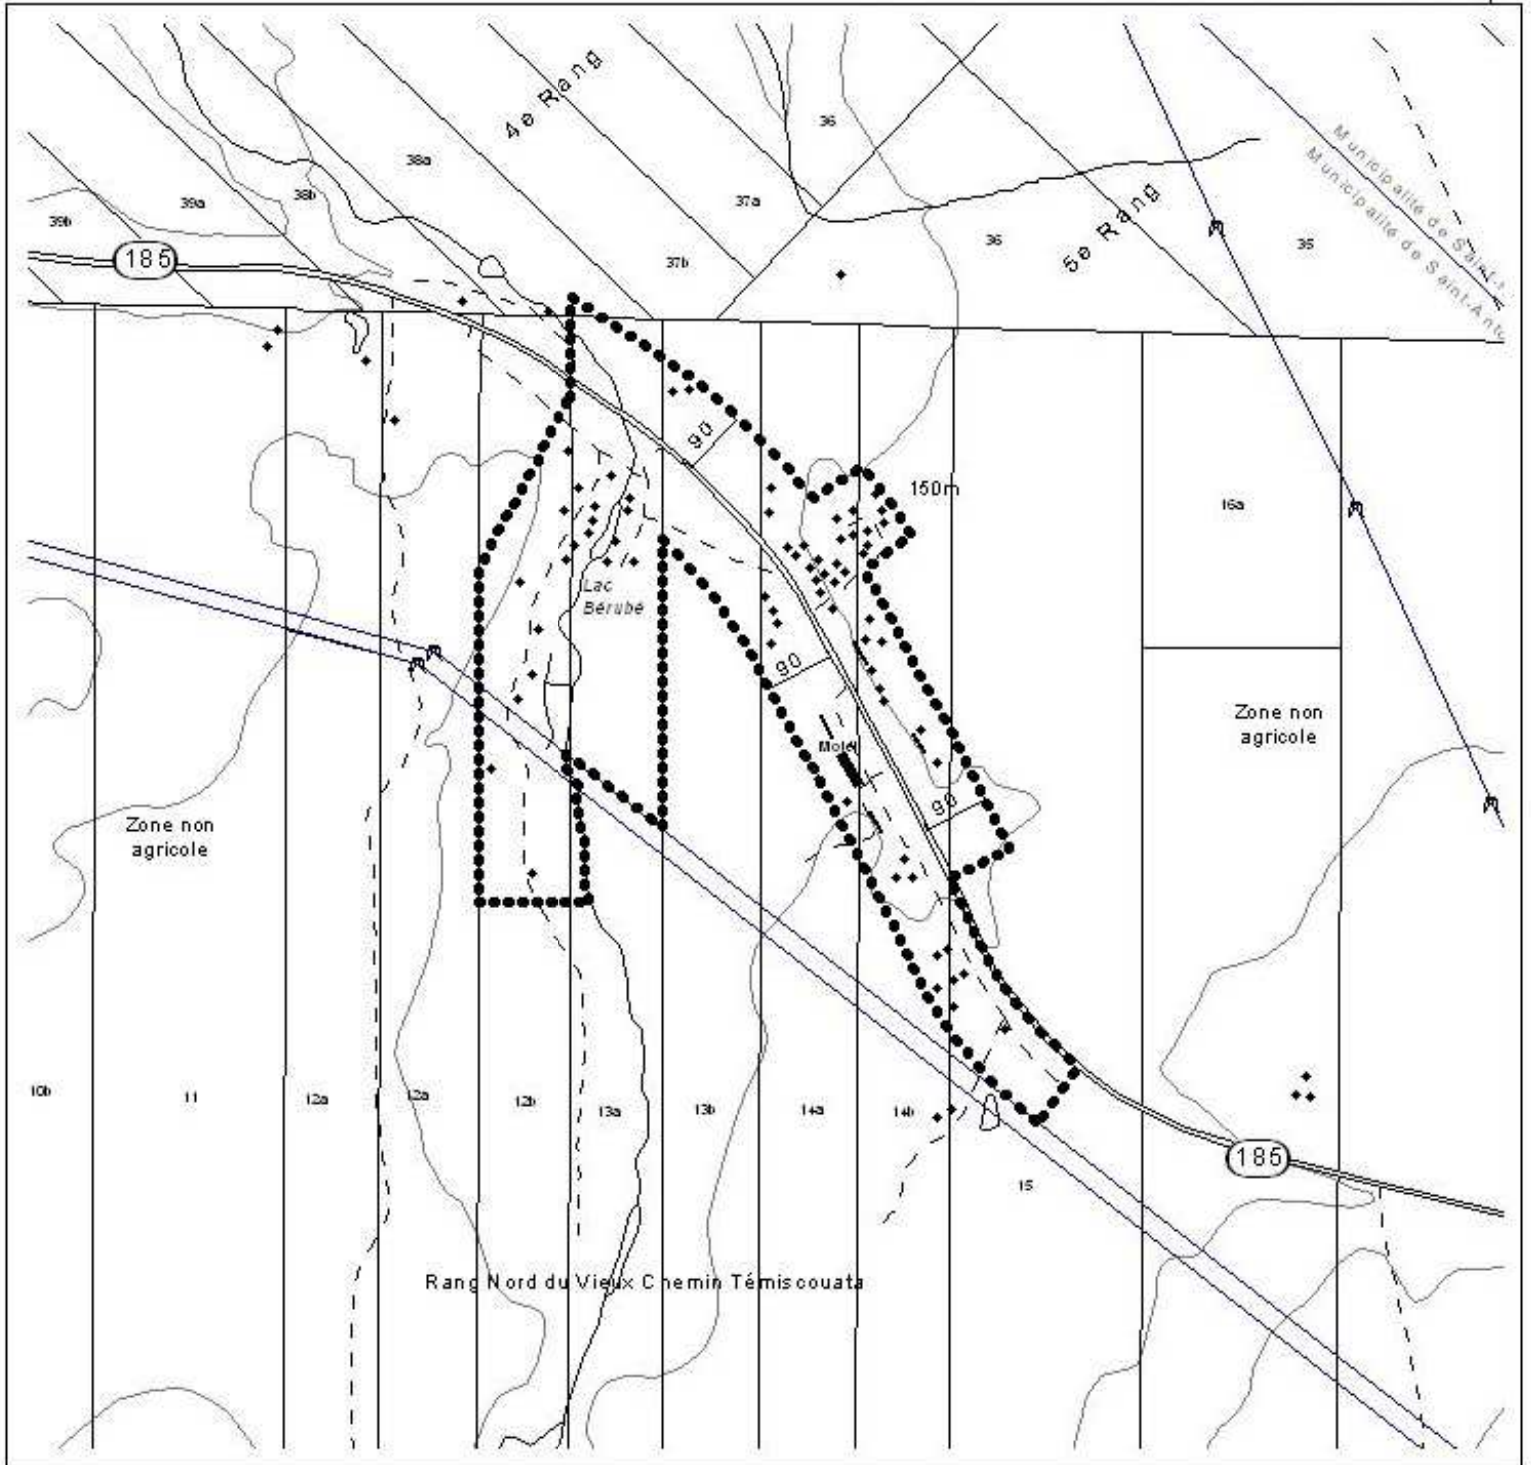

Légende

-  Zone périurbaine
-  Zone agricole

Échelle 1:10 000

Plan 153-07-16
Zone périurbaine du secteur Rue Audet/
Chemin du Troisième-Rang à Saint-Modeste

Annexe 2 du Règlement de contrôle intérimaire relatif à la
certaines activités agricoles en zone agricole
sur le territoire de la MRC de Rivière-du-Loup

Légende

- Zone périurbaine
- Zone agricole

Échelle 1:10 000

Plan 153-07-17
Zone périurbaine du secteur Whitworth/
Lac Bérubé à Saint-Antonin

Annexe 2 du Règlement de contrôle intérimaire relatif à
certaines activités agricoles en zone agricole
sur le territoire de la MRC de Rivière-du-Loup

Légende

-  Zone périurbaine
-  Zone agricole

Échelle 1:10 000

Plan 153-07-18
Zone périurbaine du secteur Rivière-Verte "sud"
à Saint-Antonin

Annexe 2 du Règlement de contrôle intérimaire relatif à la
certaines activités agricoles en zone agricole
sur le territoire de la MRC de Rivière-du-Loup

Légende

-  Zone périurbaine
-  Zone agricole

Échelle 1:20 000

300 0 300 400 m

Annexe 2 du Règlement de contrôle intérimaire relatif à
certaines activités agricoles en zone agricole
sur le territoire de la MRC de Rivière-du-Loup