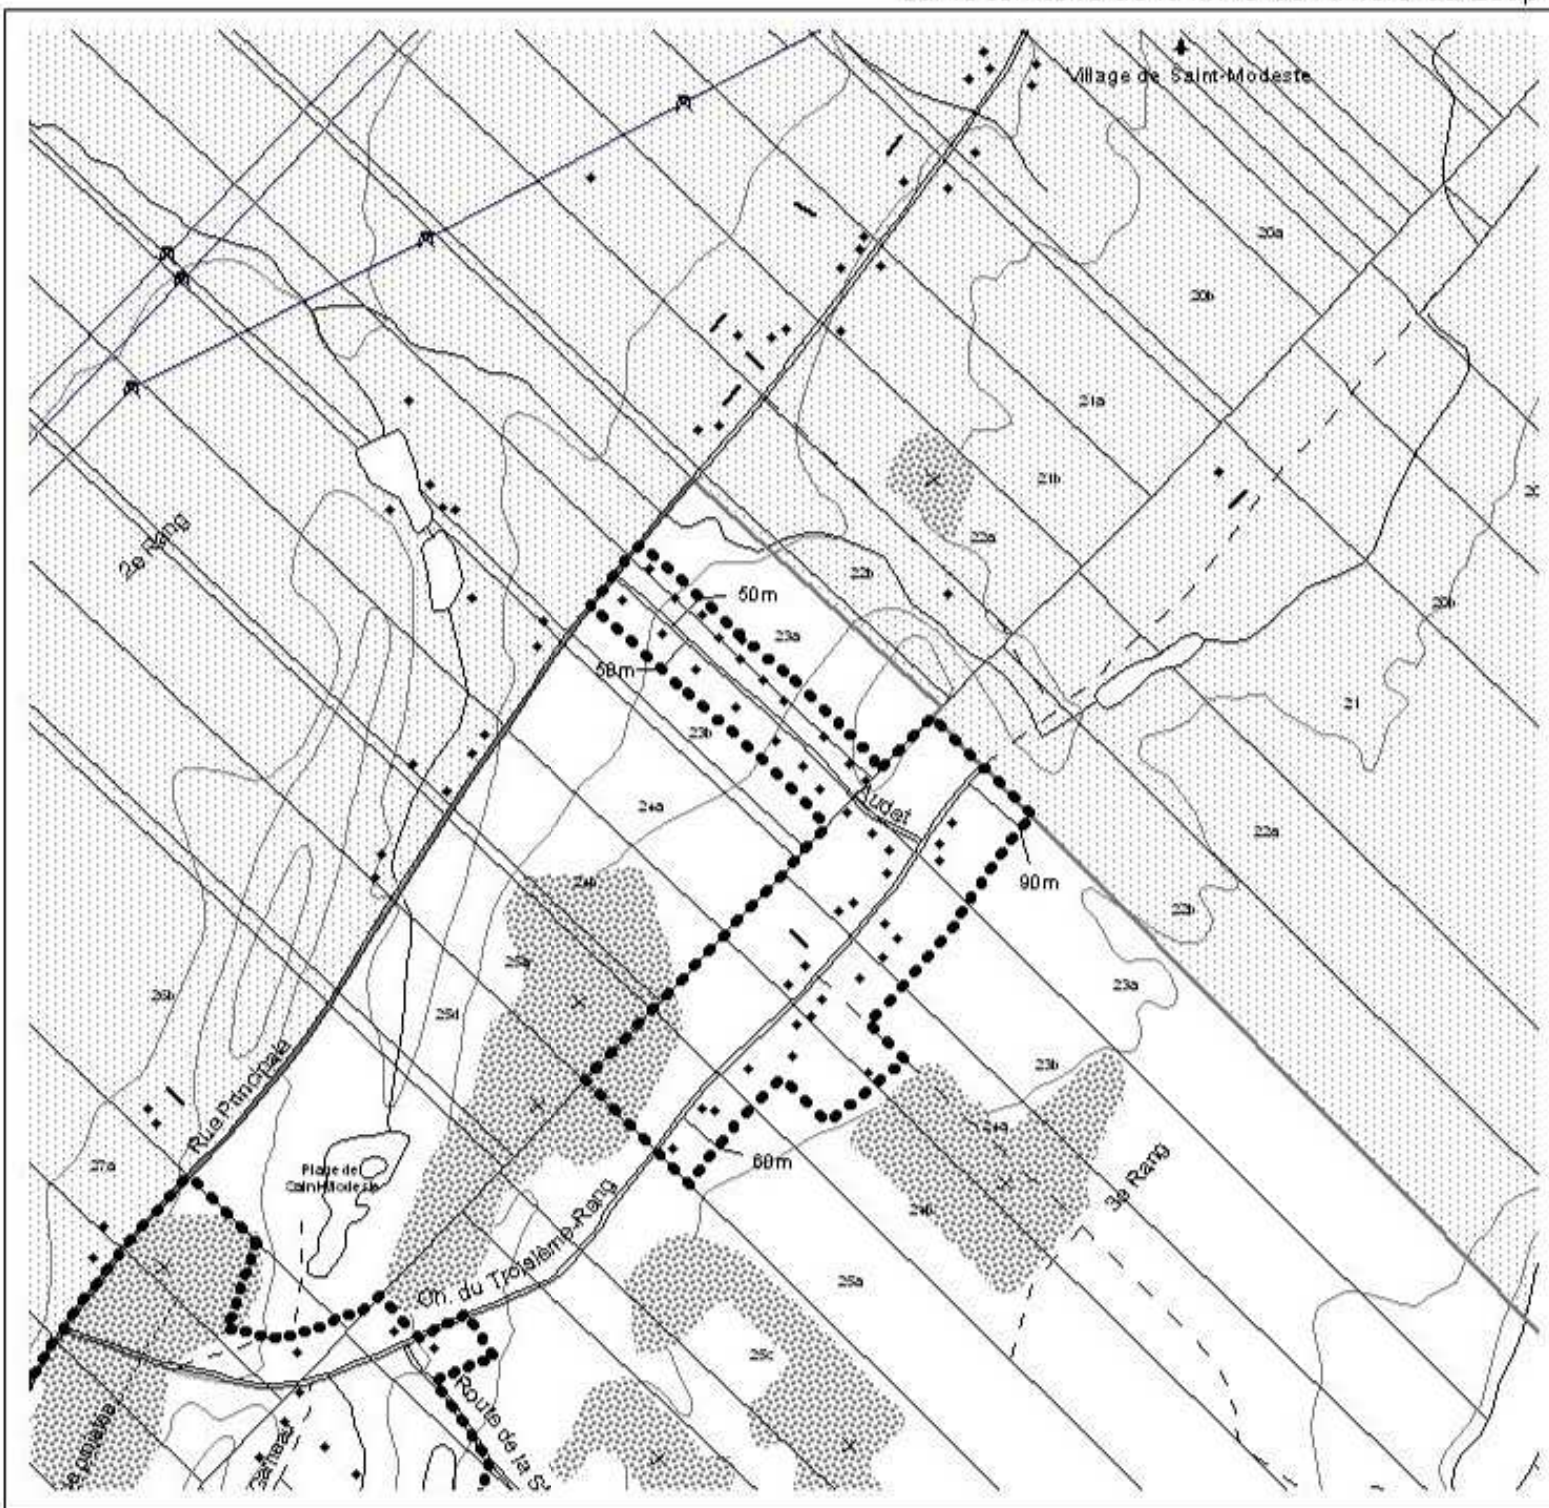

Légende

-  Zone périurbaine
-  Zone agricole

Échelle 1:10 000

Plan 153-07-15
Zone périurbaine de Saint-Modeste Station

Annexe 2 du Règlement de contrôle intérimaire relatif à
certaines activités agricoles en zone agricole
sur le territoire de la MRC de Rivière-du-Loup

Légende

-  Zone périurbaine
-  Zone agricole

Échelle 1:10 000

Plan 153-07-16
Zone périurbaine du secteur Rue Audet/
Chemin du Troisième-Rang à Saint-Modeste

Annexe 2 du Règlement de contrôle intérimaire relatif à la
certaines activités agricoles en zone agricole
sur le territoire de la MRC de Rivière-du-Loup

Légende

- Zone périurbaine
- Zone agricole

Échelle 1:10 000

Plan 153-07-17
Zone périurbaine du secteur Whitworth/
Lac Bérubé à Saint-Antonin

Annexe 2 du Règlement de contrôle intérimaire relatif à
certaines activités agricoles en zone agricole
sur le territoire de la MRC de Rivière-du-Loup

Légende

-  Zone périurbaine
-  Zone agricole

Échelle 1:10 000

Plan 153-07-18
Zone périurbaine du secteur Rivière-Verte "sud"
à Saint-Antonin

Annexe 2 du Règlement de contrôle intérimaire relatif à la
certaines activités agricoles en zone agricole
sur le territoire de la MRC de Rivière-du-Loup