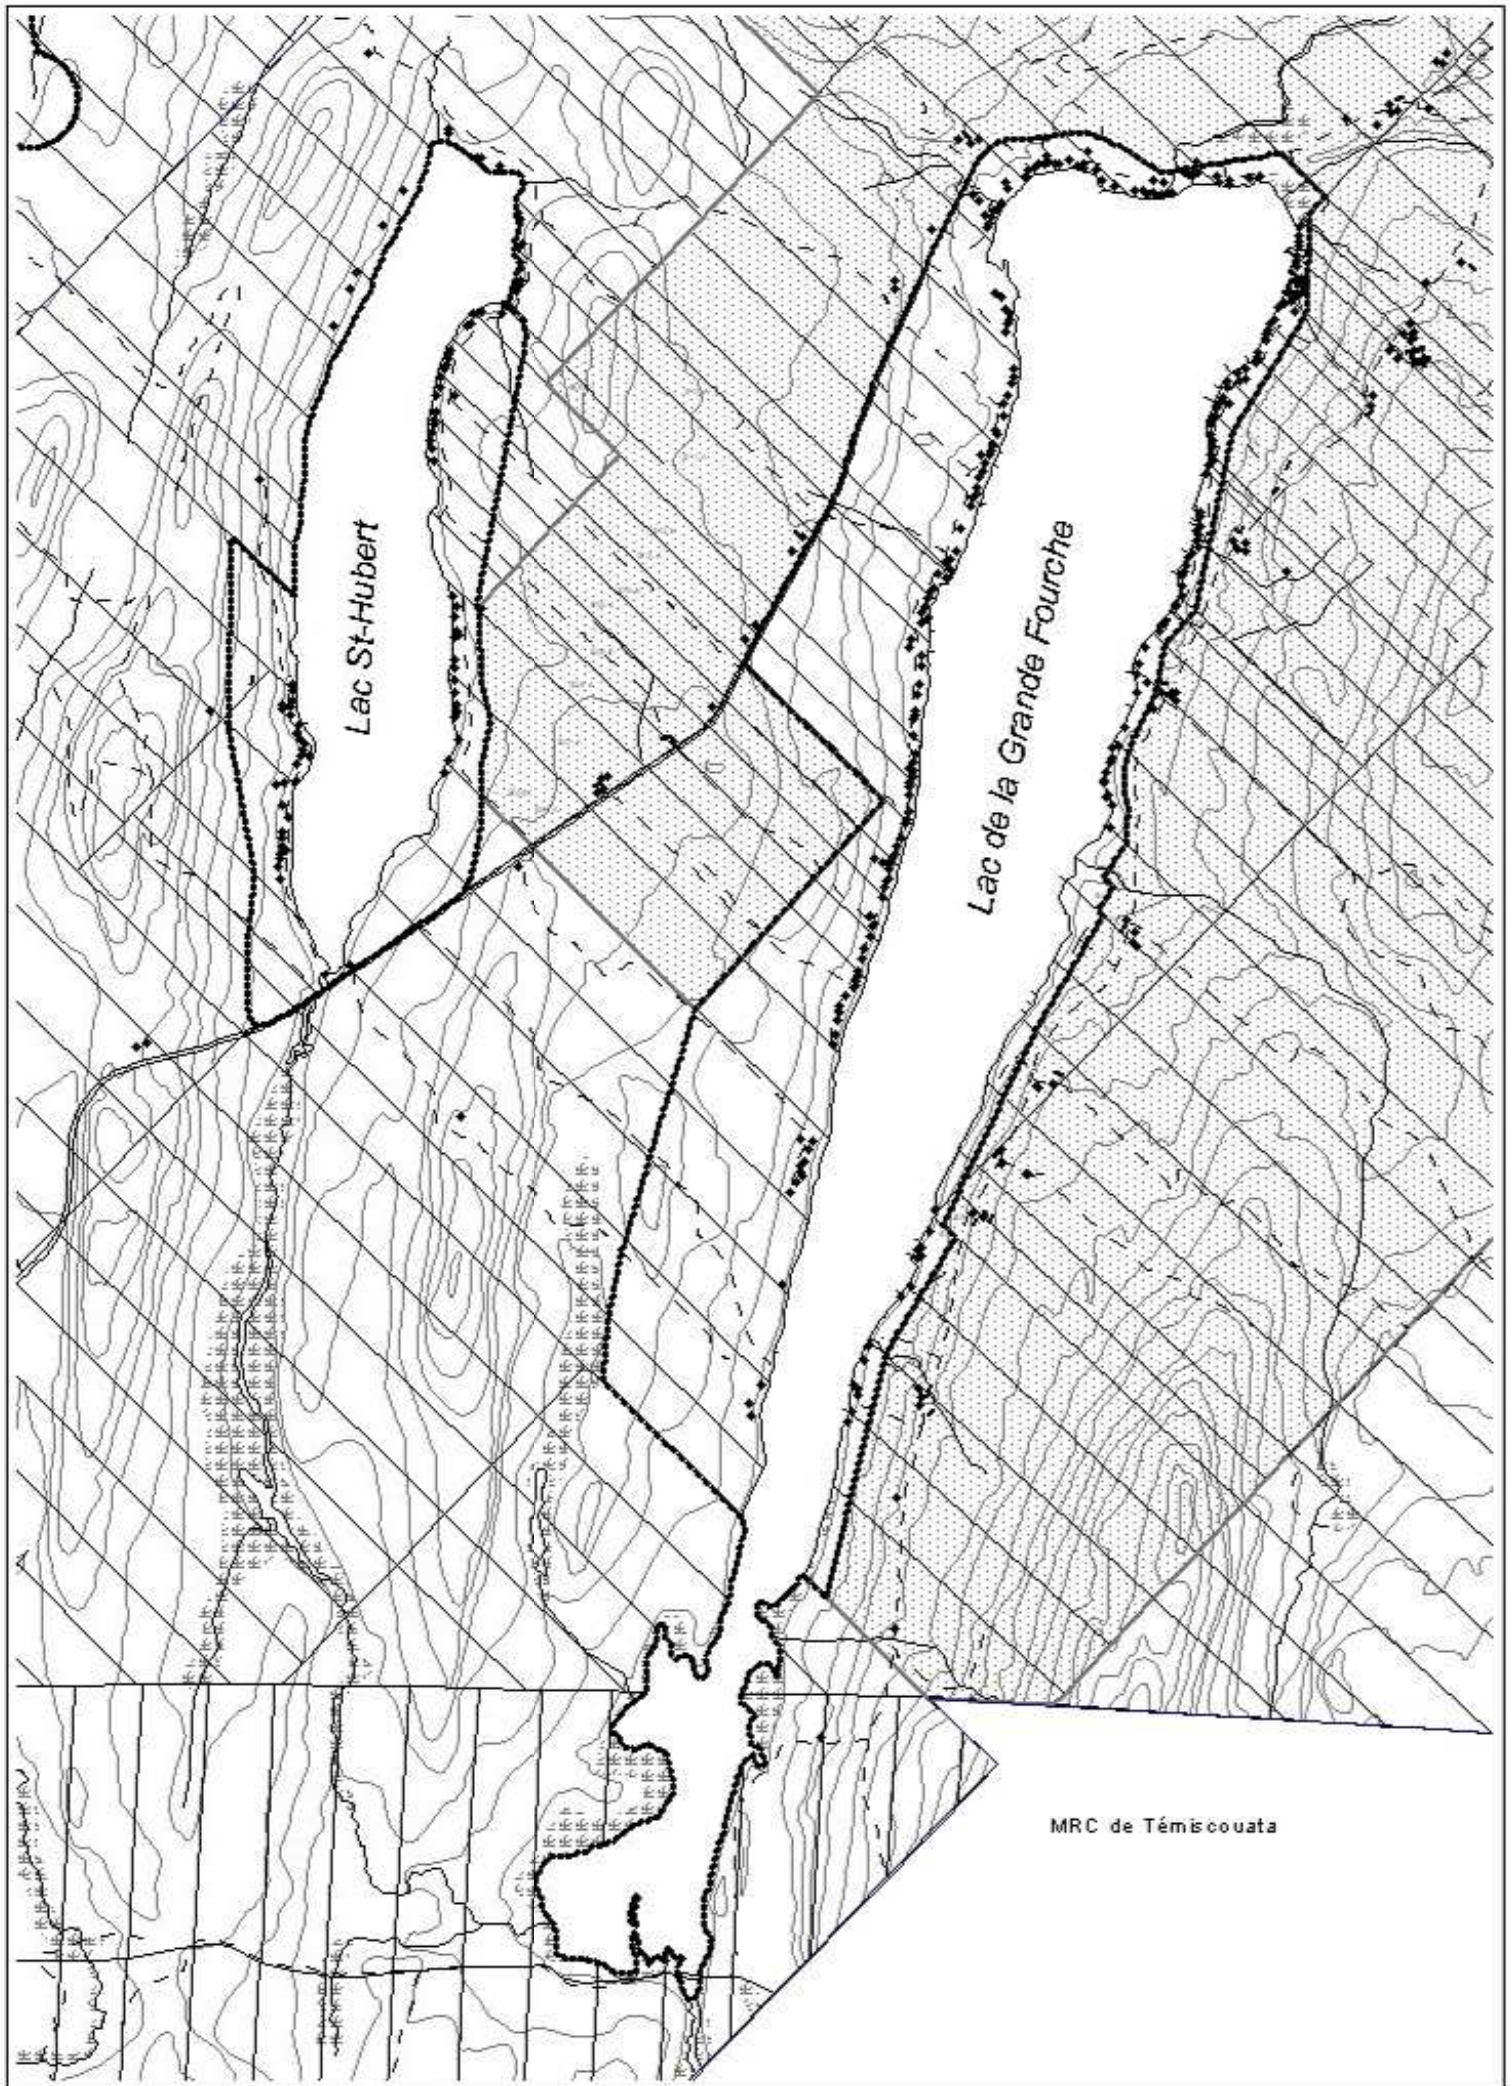

Légende

- Zone périurbaine
- Zone agricole

Échelle 1:10 000

Plan 153-07-17
Zone périurbaine du secteur Whitworth/
Lac Bérubé à Saint-Antonin

Annexe 2 du Règlement de contrôle intérimaire relatif à
certaines activités agricoles en zone agricole
sur le territoire de la MRC de Rivière-du-Loup

Légende

-  Zone périurbaine
-  Zone agricole

Échelle 1:10 000

Plan 153-07-18
Zone périurbaine du secteur Rivière-Verte "sud"
à Saint-Antonin

Annexe 2 du Règlement de contrôle intérimaire relatif à la
certaines activités agricoles en zone agricole
sur le territoire de la MRC de Rivière-du-Loup

Légende

-  Zone périurbaine
-  Zone agricole

Échelle 1:20 000

300 0 300 400 m

Annexe 2 du Règlement de contrôle intérimaire relatif à
certaines activités agricoles en zone agricole
sur le territoire de la MRC de Rivière-du-Loup

Légende

-  Zone récréative
-  Zone agricole

Échelle 1:30 000
300 0 300 600 m

Annexe 2 du Règlement de contrôle intérimaire relatif à
 certaines activités agricoles en zone agricole sur le territoire de la MRC de Rivière-du-Loup