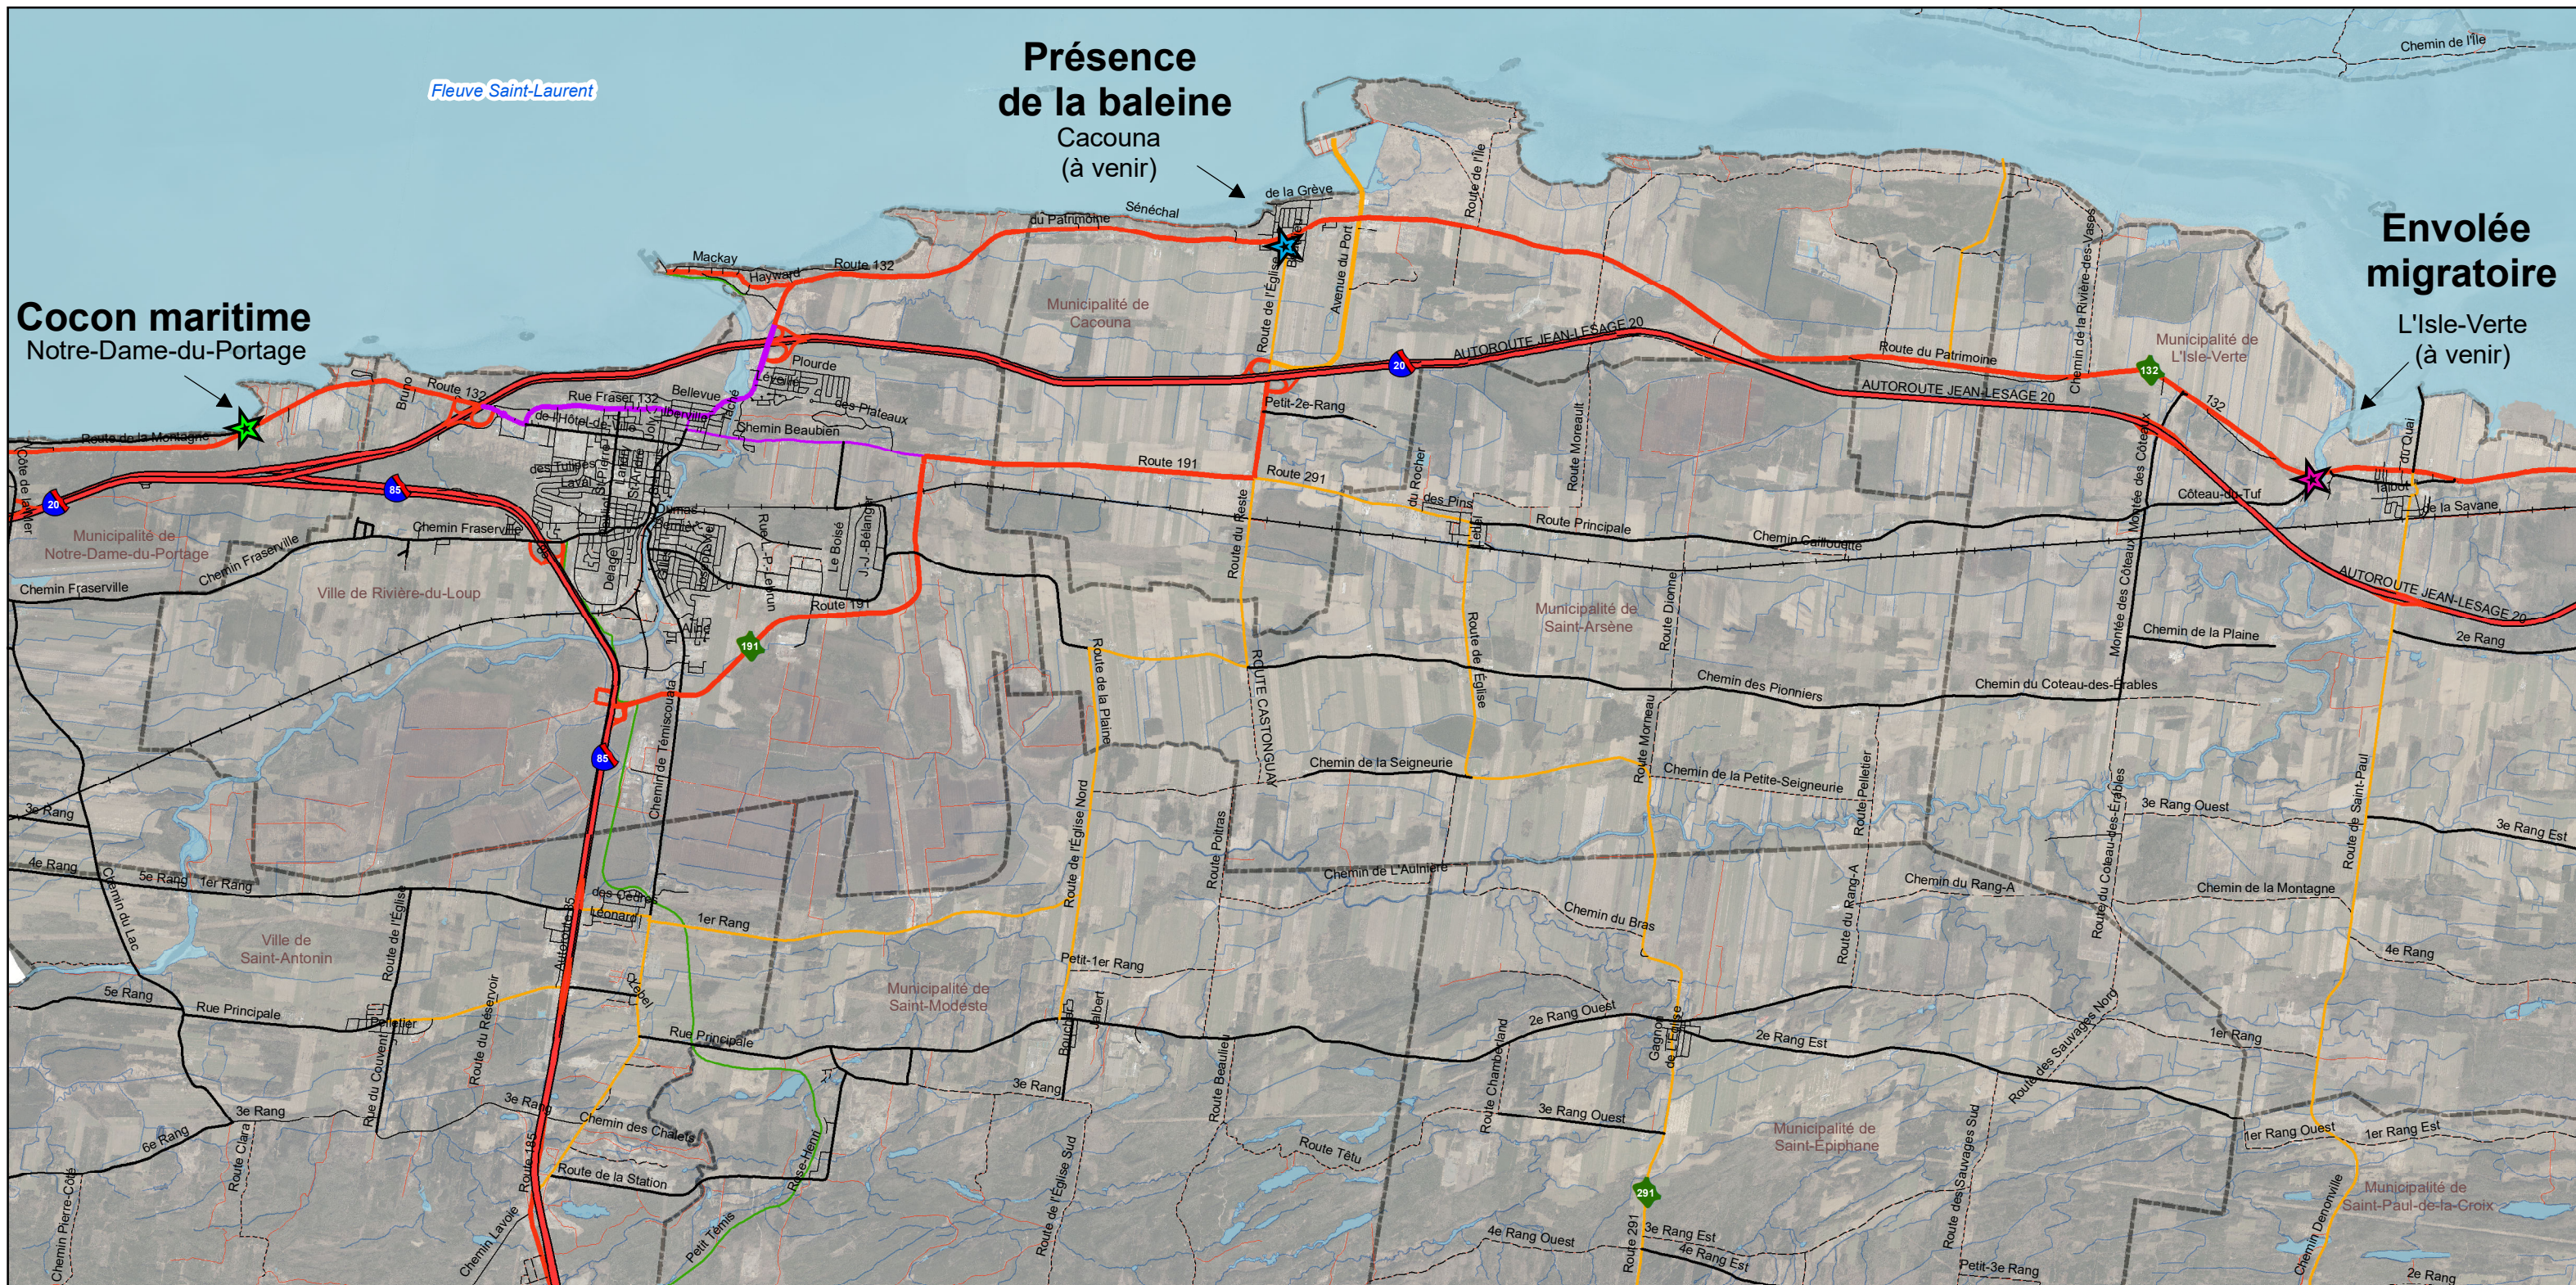

Localisation des sculptures de saules dans la MRC de Rivière-du-Loup

Légende

- ★ Cocon maritime (Notre-Dame-du-Portage)
- ★ Envolée migratoire (L'Isle-Verte)
- ★ Présence de la baleine (Cacouna)
- Réseau routier
- Cours d'eau
- Hydrographie
- Limites municipales